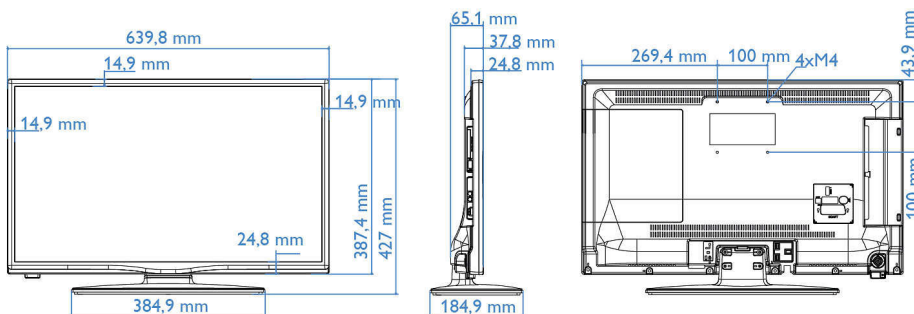

## Изображение/дисплей

- Формат изображения: 16:9
- Размер экрана по диагонали (в дюймах): 28 (дюймы)
- Размер экрана по диагонали (метрич.): 70 см
- Дисплей: Светодиодный HD-телевизор
- Разрешение панели: 1366 x 768p
- Яркость: 300 кд/м<sup>2</sup>
- Улучшение изображения: Digital Crystal Clear, Perfect Motion Rate 100 Гц
- Угол просмотра: 178° (Г) / 178° (В)

## Размеры

- Ширина устройства: 640 миллиметра
- Высота устройства: 387 миллиметра
- Глубина устройства: 38/65 миллиметра
- Вес продукта: 4,6 кг
- Ширина с подставкой: 640 миллиметра
- Высота с подставкой: 427 миллиметра
- Глубина с подставкой: 185 миллиметра
- Вес изделия с подставкой: 5,1 кг
- Совместимое настенное крепление: 100 x 100 мм, M4