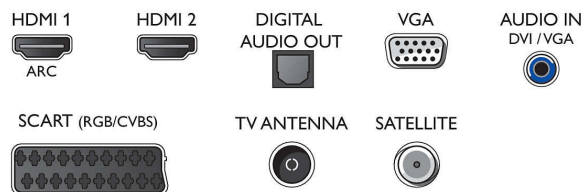

Sunet

- Putere de ieșire (RMS): 6 W
- Configurația difuzoarelor: 2 difuzoare gamă completă de 3 W
- Îmbunătățirea sunetului: Incredible Surround, Sunet clar, Egalizator automat pentru volum, Control bass, Smart Sound

Două intrări HDMI cu Easylink

Evitați păienjenșii de cabluri cu un singur cablu care oferă semnal video și audio de pe dispozitivele dvs. pe televizor. HDMI utilizează semnale necomprimate, asigurând cea mai înaltă calitate de la sursă la ecran. Împreună cu Philips Easylink, nu aveți nevoie decât de o telecomandă pentru a efectua majoritatea comenzilor pe televizor, DVD, Blu-Ray, set top box sau sistemul home theatre.

Connections

Side

Rear

Data apariției 2023-10-18

Versiune: 5.0.1

EAN: 87 18863 01465 3

© 2023 Koninklijke Philips N.V.
Toate drepturile rezervate.

Specificațiile pot fi modificate fără preaviz. Mărcile comerciale sunt proprietatea Koninklijke Philips N.V. sau a deținătorilor lor legali.