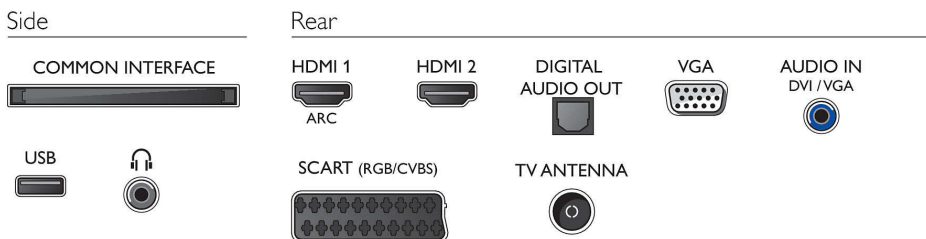

Vigtigste nyheder

Bredde (emballage): 475 mm
Bredde (emballage): 11,271 m
Ved at købe Philips LED-TV med den lille skærm giver dig kun halvt så meget af dine yndlingsprogrammer i forhold til fuld størrelse. Billedet opdateres med nyheder, der er så bærbar som dette, kan lide at være, hvor der sker noget!

Digital Crystal Clear

For at få naturlige billeder fra enhver kilde har Philips udviklet Digital Crystal Clear. Uanset om du forkæler dig selv med din foretrukne serie, film, ser nyheder, eller bare har et par venner på besøg en aften, så kan du se det hele med optimal kontrast, farve og skarphed.

Full HD LED-TV

Billedkvalitet betyder noget. Normale HDTV'er leverer kvalitet, men du forventer mere. Forestil dig klare detaljer parret med høj lysstyrke, utrolig kontrast og realistiske farver, så du får et livagtigt billede.

To HDMI-indgange med EasyLink

Udgå kablet vha. et enkelt HDMI-kabel til både billede- og lyd signaler fra dine enheder til dit TV. HDMI bruger ukomprimerede signaler, der sikrer den højeste kvalitet fra kilden til skærmen. Sammen med Philips EasyLink har du blot brug for en enkelt fjernbetjening til at udføre de fleste handlinger på TV, DVD, Blu-ray, set-top-boks eller hjemmebiografssystem.

Connections

Udgivelsesdato
2023-10-16

Version: 4.1.1

EAN: 87 18863 01142 3

© 2023 Koninklijke Philips N.V.
Alle rettigheder forbeholdes.

Specifikationerne kan ændres uden varsel. Varemærker tilhører Koninklijke Philips N.V. eller deres respektive ejere.

www.philips.com

* EPG og den faktiske synlighed (op til 8 dage) afhænger af land og operatør.
* Energiforbrug i kWh pr. år, baseret på strømforbruget for et TV der er tændt i 4 timer om dagen i 365 dage. Det faktiske energiforbrug vil afhænge af, hvordan TV'et anvendes.
* TV'et understøtter DVB-modtagelse af gratis kanaler. Bestemte DVB-udbydere understøttes muligvis ikke. Du kan se en opdateret liste i afsnittet Ofte stillede spørgsmål på Philips' support-websted. For nogle udbydere kræves der programkort eller abonnement. Kontakt din udbyder for at få flere oplysninger.
* (Philips) kun kompatibel med specifik Philips-afspillerenhed.
* Dette fjernsyn indeholder kun bly i visse dele eller komponenter, hvor der ikke findes alternative teknologier, i overensstemmelse med de dispensationsbestemmelser, der findes under RoHS-direktivet.