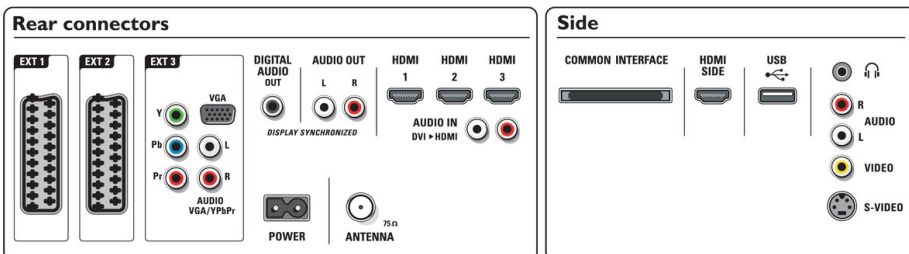

- Intrare antenă: 75 ohm, coaxial (IEC75)
- Sistem TV: DVB COFDM 2K/8K
- Redare video: NTSC, SECAM, PAL
- DVB: DVB-T MPEG4*, DVB-C MPEG4*
- Mărci de tunere: hiperbandă, S-Channel, UHF, VHF

Conectivitate

- Ext 1 SCART: Audio S/D, Intrare CVBS, RGB
- Ext 2 SCART: Audio S/D, Intrare CVBS, RGB
- Ext 3: YPbPr, Intrare audio S/D, VGA, intrare PC
- Ext 4: HDMI v1,3
- Ext 5: HDMI v1,3

- Ext 6: HDMI v1,3
- EasyLink (HDMI-CEC): Redare la o singură atingere, Control sistem audio, Sistem în standby
- Conexiuni frontale/laterale: HDMI v1,3, Intrare S-video, Intrare CVBS, Intrare audio S/D, leșire căști, USB
- Alte conexiuni: leșire audio analogic S/D, leșire SP/DIF (coaxial), Interfață comună

Alimentare

- Temperatură ambientală: 5 °C - 35 °C
- Sursă de alimentare principală: CA 220 - 240 V +/- 10%
- Consum: 206 W
- Putere (în modul de economisire a energiei): 150 W
- Consum în stare de repaus: 0,15 W

Dimensiuni

- Dimensiuni set (L x I x A): 1046 x 644 x 88 mm
- Dimensiuni set cu stativ (I x A): 716 x 262 mm
- Greutate cu ambalaj inclus: 42 kg
- Greutate produs: 21 kg
- Greutate produs (+ stativ): 25,5 kg
- Dimensiuni carcasă (L x I x A): 1151 x 793 x 333 mm
- Culoare carcasă: Panou frontal negru High Gloss cu carcasă neagră
- Sistem de montare compatibil VESA: 400 x 400 mm

Accesorii

- Accesorii incluse: Cablu de alimentare, Ghid de inițiere rapidă, Manual de utilizare, Certificat de garanție, Telecomandă, Baterii pentru telecomandă

Data apariției 2019-06-26

Versiune: 7.0.16

12 NC: 8670 000 36587
EAN: 87 12581 39150 8

© 2019 Koninklijke Philips N.V.
Toate drepturile rezervate.

Specificațiile pot fi modificate fără preaviz. Mărcile comerciale sunt proprietatea Koninklijke Philips N.V. sau a deținătorilor lor legali.

www.philips.com