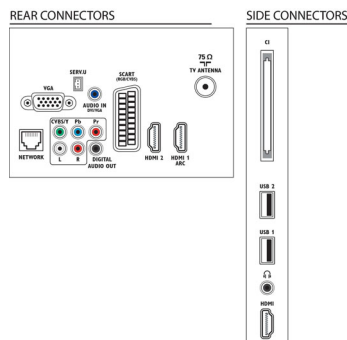

Συνδεσιμότητα

- Αριθμός συνδέσεων AV: 1
- Αριθμός συνδέσεων HDMI: 3
- Λειτουργίες HDMI: Κανάλι επιστροφής ήχου
- Αριθμός εισόδων σήματος συνιστωσών (Y/Pb/Pr): 1
- EasyLink (HDMI-CEC): Τηλεχειριστήριο passthrough, Στοιχείο ελέγχου ήχου συστήματος, Αναμονή συστήματος, Pixel Plus link (Philips), Αναπαραγωγή με ένα πάτημα
- Αριθμός σκαρτ (RGB/CVBS): 1
- Αριθμός USB: 2
- Ασύρματη σύνδεση: Wireless LAN ready
- Άλλες συνδέσεις: Κεραία IEC75, Λειτουργία Common Interface Plus (CI+), Ethernet-LAN RJ-45, Ψηφιακή έξοδος ήχου (ομοαξονική), Είσοδος PC VGA + Είσοδος ήχου L/R, Έξοδος ακουστικών

Ρεύμα

- Τροφοδοσία ρεύματος: 220-240V, 50Hz
- Θερμοκρασία περιβάλλοντος: 5 °C έως 35 °C
- Κατανάλωση ρεύματος κατά την αναμονή: $0,3\text{W}$
- Σήμα ενεργειακής κλάσης: A+
- Ενεργειακό σήμα EE, ισχύς: 57 W
- Λειτουργίες εξοικονόμησης ενέργειας: Λειτουργία Eco, Σίγαση εικόνας (για ραδιόφωνο)
- Ετήσια κατανάλωση ρεύματος: 83 kWh

Αξεσουάρ

- Συμπεριλαμβανόμενα αξεσουάρ: Καλώδιο ρεύματος, Τηλεχειριστήριο, 2 μπαταρίες AAA, Βάση τραπέζιου, Οδηγός γρήγορης έναρξης, Φυλλάδιο νομικών πληροφοριών και πληροφοριών ασφαλείας, Φυλλάδιο εγγύησης
- Προαιρετικά αξεσουάρ: Ασύρματος προσαρμογέας USB (PTA01)

Διαστάσεις

- Πλάτος συσκευής: 1056,7 μμ
- Ύψος συσκευής: 637,8 μμ
- Βάθος συσκευής: 44,2 μμ
- Βάρος προϊόντος: 14,7 κ.

Ημερομηνία έκδοσης
2023-10-14

Έκδοση: 4.0.5

EAN: 87 12581 65324 8

© 2023 Koninklijke Philips N.V.
Με την επιφύλαξη παντός δικαιώματος.

Οι προδιαγραφές ενδέχεται να αλλάζουν χωρίς προειδοποίηση. Τα εμπορικά σήματα ανήκουν στην Koninklijke Philips N.V. ή στους αντίστοιχους ιδιοκτήτες.

www.philips.com

* DivX Certified® για αναπαραγωγή βίντεο DivX® έως και HD 1080p, συμπεριλαμβανομένου πρόσθετου περιεχομένου.
* Η τηλεόραση υποστηρίζει τη λήψη DVB για 'ελεύθερες' μεταδόσεις. Ενδέχεται να μην υποστηρίζονται συγκεκριμένοι πάροχοι DVB. Μπορείτε να βρείτε μια ενημερωμένη λίστα στην ενότητα Συνήθειες ερωτήσεων της τοποθεσίας web υποστήριξης της Philips. Για ορισμένους παρόχους, απαιτείται Περιορισμένη πρόσβαση και εγγραφή. Επικοινωνήστε με τον πάροχό σας για περισσότερες πληροφορίες.
* Κατανάλωση ενέργειας σε kWh ανά έτος, με βάση την κατανάλωση ισχύος της τηλεόρασης με 4ωρη λειτουργία ανά ημέρα επί 365 ημέρες. Η πραγματική κατανάλωση ενέργειας εξαρτάται από τον τρόπο χρήσης της τηλεόρασης.