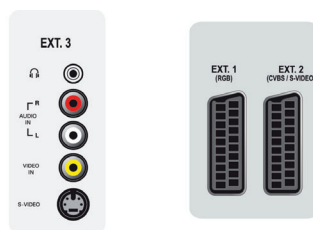

- Antenne-ingang: 75 ohm coaxiaal (IEC75)
- Televisiesysteem: PAL I, PAL B/G, PAL D/K, SECAM B/G, SECAM D/K, SECAM L/L', DVB COFDM 2 K/8 K
- Videoweergave: NTSC, SECAM, PAL
- Digitale TV: DVB Terrestrial *
- Tunerbereik: Hyperband, S-kanaal, UHF, VHF
- Aantal voorkeuzenders: 100
- Tunerweergave: PLL

Connectiviteit

- Ext. 1 scart: Audio L/R, CVBS in/uit, RGB
- Ext. 2 scart: Audio L/R, CVBS in/uit, S-Video in
- Aantal SCARTS: 2
- Ext. 3: S-Video in, CVBS in, Audio L/R in
- Ext. 4: YPbPr, Audio L/R in

- Ext. 5: HDMI
- Ext. 6: HDMI
- Aantal AV-aansluitingen: 7
- Andere aansluitingen: Hoofdtelefoonuitgang, Common Interface

Vermogen

- Omgevingstemperatuur: 5 tot 40 °C
- Netstroom: 220 - 240 V, 50/60 Hz
- Energieverbruik: < 55 W
- Stroomverbruik in stand-bystand: < 1 W

Accessoires

- Meegeleverde accessoires: Tafelstandaard, Netsnoer, Snelstartgids, Gebruiksaanwijzing, Registratiekaart, Garantiecertificaat, Afstandsbediening, Batterijen voor afstandsbediening

Afmetingen

- Afmetingen van set (B x H x D): 478 x 370 x 85 mm
- Afmetingen apparaat (met standaard) (B x H x D): 478 x 417 x 193 mm
- Gewicht van het product: 6,3 kg
- Gewicht (incl. standaard): 7,8 kg
- Afmetingen van doos (B x H x D): 557 x 535 x 195 mm
- Compatibel met VESA-wandmontagesysteem: 100 x 100 mm

Stereo system					Transmission system					
2CS DK	NICAM DK	2CS BG	NICAM I	NICAM LL'	PAL BG	PAL D/K	PAL I	SECAM BG	SECAM DK	SECAM LL'
•	•	•	•	•	•	•	•	•	•	•

Publicatiedatum
2012-09-11

Versie: 8.0.12

12 NC: 8670 000 29841
EAN: 87 12581 33386 7

© 2012 Koninklijke Philips Electronics N.V.
Alle rechten voorbehouden.

Specificaties kunnen zonder voorafgaande kennisgeving worden gewijzigd. Handelsmerken zijn het eigendom van Koninklijke Philips Electronics N.V. en hun respectieve eigenaren.

www.philips.com