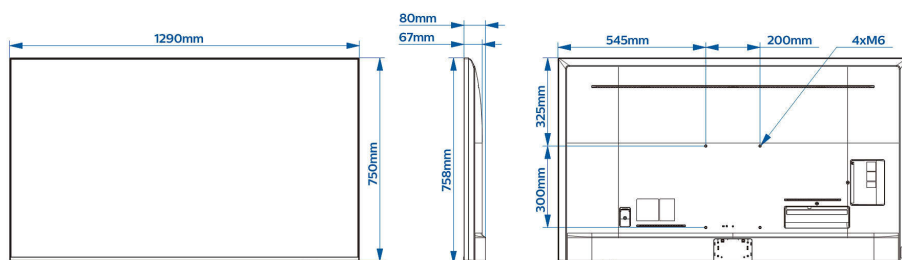

Specifikace

Obraz/displej

- Úhlopříčka obrazovky (palce): 58 palců
- Úhlopříčka obrazovky (metrická): 146 cm
- Displej: 4K Ultra HD LED
- Rozlišení panelu: 3840 x 2160p
- Jas: 400 cd/m²

Podporovaná rozlišení

- Rozhraní HDMI: Až 3840 x 2160 p při 60 Hz
- Tuner: Další: až 1920 x 1080 p při 60 Hz, T2
- HEVC: až 3840 x 2160 při 60 Hz
- USB, LAN: HEVC: až 3840 x 2160 při 60 Hz, Další:

až 1920 x 1080 p při 60 Hz

Tuner/příjem/vysílání

- Digitální příjem: DVB-T/T2/C, HEVC UHD (až 2160p60)
- Analogový televizor: PAL
- Přehrávání IP: Multicast, Unicast, HLS, Kanály aplikace OTT

Android TV

- OS: Android TV™ 9 (Pie)
- Předinstalované aplikace: Netflix*, YouTube,

Google Play Store*, Google Play Movies, Google Play Games, YouTube Music

- Kapacita paměti (Flash): 16 GB*

Funkce pro pohostinství

- Hotelový režim: Ovládání nastavení zapnutí, Omezení hlasitosti, Uzamčení nabídky pro instalaci, Uzamčení nabídky, Zámek pro ovládání joystickem, Režim Věznice
- Ovládání napájení: Režim rychlého spuštění, Automatické zapnutí, Automatické vypnutí
- Vaše značka: Domovská obrazovka s možností