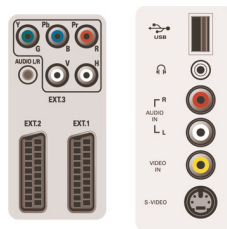

Csatlakoztathatóság

- Ext 1 Scart: Audio B/J, CVBS be/ki, RGB
- Ext 2 Scart: Audio B/J, CVBS be/ki, RGB, S-video

- be, S-video ki
- Ext 3: YPbPr
- Ext 4: HDMI
- Ext 5: HDMI
- Elülső/oldalsó csatlakozók: Audió B/J bemenet, CVBS be, Fejhallgató kimenet, S-video be, USB
- Egyéb csatlakozások: Analóg bal/jobbi audiokimenet, S/PDIF bemenet (koaxiális), S/PDIF kimenet (koaxiális)

Áram

- Környezeti hőmérséklet: 5 °C-tól 40 °C-ig
- Tápellátás: AC 220 - 240 V +/- 10%
- Áramfogyasztás: 248 W
- készenléti üzemmód energiafelhasználása: < 1 W

Tartozékok

- Mellékelt tartozékok: Asztali állvány, Hálózati kábel, Felhasználói kézikönyv, Regisztrációs kártya, Garancialevél, Távezérlő, Elemek a távezérlőhöz
- Opcionális tartozékok: Padlóállvány

Méretek

- Készülék ház színe: Fekete üveg előlap, jégzúst, fekete mikrofoliás hangszórók
- Egység méretei (Sz x Ma x Mé): 1046 x 686 x 118 mm
- A készülék méretei állvánnyal (Sz x Ma x Mé): 1046 x 748,6 x 264,5 mm
- Termék súlya: 25 kg
- Termék tömege (+állvány): 32 kg
- Doboz méretei (Sz x Ma x Mé): 1152 x 788 x 313 mm
- Súly csomagolással együtt: 35 kg
- A VESA szabvánnyal kompatibilis: 600 x 400 mm

Stereo system					Transmission system					
2CS DK	NICAM DK	2CS BG	NICAM I	NICAM LL	PAL BG	PAL D/K	PAL I	SECAM BG	SECAM DK	SECAM LL
•	•	•	•	•	•	•	•	•	•	•

Kiadás dátuma
2022-04-26

Verzió: 4.0.6

12 NC: 8670 000 25348
EAN: 87 12581 30218 4

© 2022 Koninklijke Philips N.V.
Minden jog fenntartva.

A műszaki adatok előzetes figyelmeztetés nélkül változhatnak. Minden védjegy a Koninklijke Philips N.V. céget, vagy az illető jogtulajdonost illeti

www.philips.com