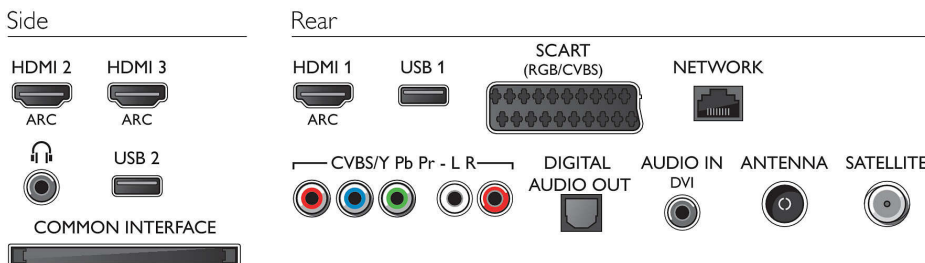

Virta

- Verkkovirta: Vaihtovirta: 220–240 V, 50/60 Hz
- Ympäristön lämpötila: 5–35 °C
- Virrankulutus valmiustilassa: $\leq 0,3\text{ W}$
- Energiatohokkuusluokka: A+
- EU:n energiatohokkuusmerkintä: 30 W
- Virransäästöominaisuudet: Automaattinen

- Virrankäyttöaste: Eco-tila, Kuvanmykistys (radio)
- Virrankulutus laitteen ollessa sammutettuna: $\leq 0,3\text{ W}$
- Vuosittainen energiankulutus: 44 kWh

Lisätarvikkeet

- Mukana tulevat lisätarvikkeet: Pöytäjalusta, Kaukosäädin, 2 AAA-paristoa, Virtajohto, Pikaopas, Laki- ja turvallisuusseite, Takuuvihko
- Lisätarvikkeet: Philips TV -kamera PTA317

Mitat

- Laitteen leveys: 726 mm
- Laitteen korkeus: 425 mm
- Laitteen syvyys: 55 mm
- Laitteen paino: 5,2 kg
- Laitteen leveys (jalustan kanssa): 726 mm
- Laitteen korkeus (jalustan kanssa): 485 mm
- Laitteen syvyys (jalustan kanssa): 179 mm
- Tuotteen paino (+jalusta): 6,5 kg
- Laatikon leveys: 800 mm
- Laatikon korkeus: 540 mm
- Laatikon syvyys: 133 mm
- Paino pakattuna: 8,3 kg
- Sopii seinätelineeseen: 400 x 200 mm

Connections

Julkaisupäivä 2023-10-15

Versio: 5.0.1

EAN: 87 12581 71921 0

© 2023 Koninklijke Philips N.V.
Kaikki oikeudet pidätetään.

Tiedot voivat muuttua ilman erillistä ilmoitusta.
Tavaramerkit ovat Koninklijke Philips N.V:n tai omistajiensa omaisuutta.

www.philips.com

* MyRemote-sovellus ja siihen liittyvät ominaisuudet vaihtelevat TV-mallin, maan/alueen, älylaitteen ja käyttöjärjestelmän mukaan. Lisätietoja on osoitteessa www.philips.com/TV.

* Lisätietoja maakohtaisista Smart TV -palveluista on osoitteessa www.philips.com/TV.

* Cloud TV -valikoima riippuu maan tarjonnasta ja lainsäädännöstä

* Wi-Fi Miracast -yhteensopivuus: Android 4.2 tai sitä uudempi. Lisätietoja on laitteen käyttöohjeissa.

* USB-tallennus toimii vain digikanavilla. Tallennusta voi rajoittaa lähetyksopiintusuojaus (CI+). Maa- ja kanavakohtaisia rajoituksia saattaa olla.

* Philips TV -kamera (PTA317) myydään erikseen.

* Energiankulutus ilmoitetaan kilowattitunteina vuodessa, ja se perustuu virrankulutukseen, jossa televisiota käytetään 4 tuntia päivässä 365 päivän ajan. Todellinen energiankulutus riippuu television käytöstä.

* (Philips) yhteensopiva vain tietyin Philips-soittimen kanssa.