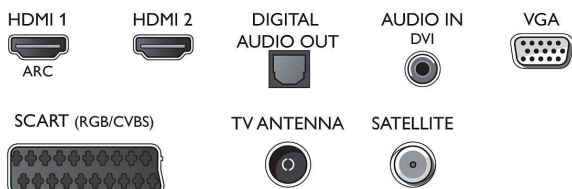

Kaks HDMI sisendit koos Easylinkiga

kaablipundarde tekkimist vältite tänu ühele HDMI-kaabli pildi- ja helisignaale edastamisele oma seadmetest telerisse. HDMI kasutab tihendamata signaale, kindlustades parima kvaliteedi jõudmise allikast ekraanile. Tänu Philipsi Easylinki funktsioonile saate ühtainust kaugjuhtimispulti kasutades juhtida suuremat osa teleri, DVD-mängija, Blu-Ray-mängija, digiboksi või kodukinosüsteemi funktsioonidest.

Connections

Side

Rear

Väljalaske kuupäev
2023-10-15

Version: 5.1.1

EAN: 87 18863 01475 2

© 2023 Firma Koninklijke Philips N.V.
Kõik õigused kaitstud

Spetsifikatsioone võib muuta ette teatamata
Kaubamärgid kuuluvad firmale Koninklijke Philips N.V.
või vastavatele omanikele.