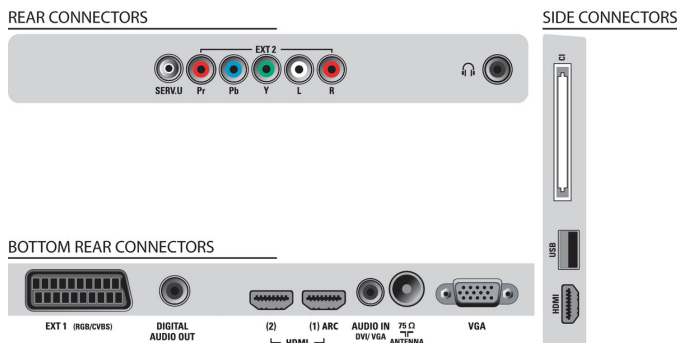

Alimentação

- Etiqueta ecológica: Certificação do Rótulo Ecológico
- Temperatura ambiente: De 5 °C a 35 °C
- Alimentação eléctrica: 220-240 V 50-60 Hz
- Consumo de energia (típico): 89,3 W
- Consumo de energia em modo de espera: 0,15 W
- Consumo de energia anual: 130,378 kWh
- Presença de chumbo: Sim*
- Teor de mercúrio: 53,2 mg

Dimensões

- Suporte de parede compatível: ajustável 200 x 300mm
- Dimensões do conjunto (L x A x P): 927,5 x 587,4 x 99,6 mm
- Dimensões da unidade com suporte (L x A x P): 927,5 x 634 x 270 mm
- Peso incl. embalagem: 14,1 kg
- Peso do produto: 9,55 kg
- Peso do produto (+suporte): 11,55 kg
- Dimensões da caixa (L x A x P): 1112 x 650 x 158 mm

Acessórios

- Acessórios incluídos: Suporte para mesa, Cabo de alimentação, Manual de início rápido, Cartão de registo, Certificado de garantia, Telecomando, 2 x pilhas AAA, Instruções legais/de segurança, Declaração de Software

Data de publicação
2019-11-12

Versão: 12.3.6

12 NC: 8670 000 59401
EAN: 87 12581 52108 0

© 2019 Koninklijke Philips N.V.
Todos os direitos reservados.

Todas as especificações estão sujeitas a alterações sem aviso prévio. As marcas comerciais são propriedade de Koninklijke Philips N.V. ou dos respectivos detentores.

www.philips.com

* EPG de 8 dias, serviço não disponível em todos os países
* DVB-T, suportada apenas em determinados países
* DVB-C em determinados países e apenas para operadores seleccionados. Informação mais recente disponível na placa de identificação do televisor.
* O televisor suporta a recepção DVB para transmissões em canal aberto. Operadores de DVB específicos podem não ser suportados. Pode encontrar uma lista actualizada na secção de FAQ do Web site de suporte da Philips. Para alguns operadores são necessários um acesso condicionado e uma subscrição. Contacte o seu operador para mais informações.
* Consumo de energia típico quando ligado, medido de acordo com o método de medição IEC62087 Edição 2.
* O consumo de energia anual é calculado com base num consumo de energia típico de 4 horas por dia, 365 dias por ano.
* Este televisor contém chumbo apenas em determinadas peças e componentes que não oferecem uma tecnologia alternativa, de acordo com as cláusulas de isenção da directiva RoHS.