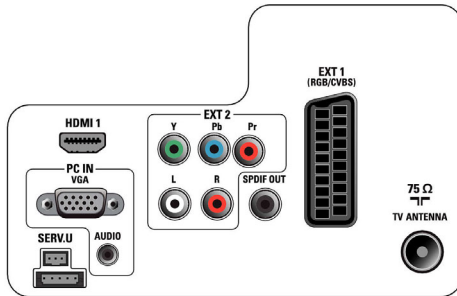

Tekniset tiedot

Kuva/näyttö

- Kuvasuhde: Laajakuva
- Ruudun halkaisija (tuuma): 32 tuumaa
- Ruudun halkaisija (cm): 81 cm
- Näytön resoluutio: 1920 x 1080p
- Kirkkaus: 400 cd/m²
- Kuvanparannus: 3:2/2:2-liikemuunto, 3D-kampasuodatin, Active Control, Väriparannus, Digital Crystal Clear, Digitaalinen

- kohinanvaimennus, Dynaaminen kontrastisäätö, Terävyydensäätö, 2D/3D-kohinanvaimennus, 1080p, 24/25/30 Hz:n käsittely, 1080p, 50/60 Hz:n käsittely
- Kuvaruututyyppi: LCD Full HD -näyttö, W-UXGA, aktiivimatriisi
- Dynaaminen näytön kontrastisuhde: 100 000:1
- Vasteaika (tyypillinen): 5 ms
- Katselukulma: 178° (H) / 178° (V)

- Luminanssin huippuarvon suhde: 74 %
- Näytönparannus: Heijastuksia vähentävä näyttö

Tuettu näyttöresoluutio

- Tietokoneformaati: 640 x 480, 60 Hz, 800 x 600, 60 Hz, 1024 x 768, 60 Hz, 1280 x 720, 60Hz, 1280 x 768, 60 Hz, 1280 x 1024, 60 Hz, 1360 x 768, 60 Hz
- Videoformaati: 480i, 60 Hz, 480p, 60 Hz, 576i,

Rear connectors

Side