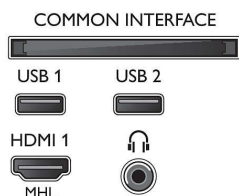

Tartozékok

- Mellékelt tartozékok: Távvezérlő, 2 db AAA elem, Asztali állvány, Hálózati tápkábel, Gyors üzembe helyezési útmutató, Jogi és biztonsági brosúra

Méretek

- Készülék szélessége: 968,18 mm
- Készülék magassága: 575,9 mm
- Készülék mélysége: 79,5 mm
- Termék tömege: 8,89 kg
- Készülék szélessége (állvánnyal együtt): 968.18 mm
- Készülék magassága (állvánnyal együtt): 627.4 mm
- Készülék mélysége (állvánnyal együtt): 241 mm

Connections

Side

Rear

Kiadás dátuma
2023-10-19

Verzió: 14.6.1

EAN: 87 18863 01005 1

© 2023 Koninklijke Philips N.V.
Minden jog fenntartva.

A műszaki adatok előzetes figyelmeztetés nélkül változhatnak. Minden védjegy a Koninklijke Philips N.V. céget, vagy az illető jogtulajdonost illeti