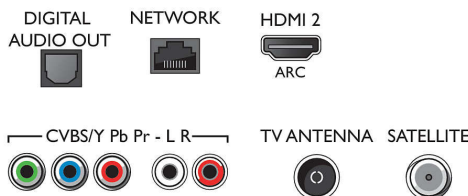

Csatlakoztathóság

- HDMI csatlakozók száma: 2
- EasyLink (HDMI-CEC): Távvezérelt áthurkolás, Rendszer-hangvezérlés, Rendszerkészlet, Lejátszás egy gombnyomásra
- USB csatlakozók száma: 2
- Vezeték nélküli kapcsolat: Kétsávú, Beépített Wi-Fi 802.11n 2x2
- Egyéb csatlakozások: Antenna IEC75, Általános interfész plusz (CI+), Digitális audiokimenet (optikai), Ethernet-LAN RJ-45, Műholdas csatlakozó, Fejhallgató-kimenet, Szervizcsatlakozó

Tartozékok

- Mellékelt tartozékok: Távvezérlő, 2 db AAA elem, Asztali állvány, Hálózati tápkábel, Gyors üzembe helyezési útmutató, Jogi és biztonsági brosúra

Méretek

- Készülék szélessége: 968,18 mm
- Készülék magassága: 575,9 mm
- Készülék mélysége: 79,5 mm
- Termék tömege: 8,89 kg
- Készülék szélessége (állvánnyal együtt): 968.18 mm
- Készülék magassága (állvánnyal együtt): 627.4 mm
- Készülék mélysége (állvánnyal együtt): 241 mm

Connections

Side

Rear

Kiadás dátuma
2023-10-19

Verzió: 14.6.1

EAN: 87 18863 01005 1

© 2023 Koninklijke Philips N.V.
Minden jog fenntartva.

A műszaki adatok előzetes figyelmeztetés nélkül változhatnak. Minden védjegy a Koninklijke Philips N.V. céget, vagy az illető jogtulajdonost illeti