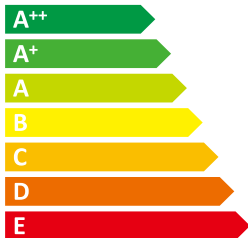

ENERG

енергия · ενεργεια

Y

IJA

IE

IA

PHILIPS

55PUS7304/62

A+

ENERGI
ENERGIA · ЕНЕРГИЯ
ΕΝΕΡΓΕΙΑ · ENERGIJA
ENERGY · ENERGIE
ENERGI

86
Watt

126
kWh/yil

139
cm

55
inch

2010/1062 - 2018

X40G003781305A