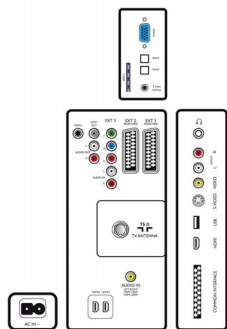

Specificații

Imagine/Ecran

- Raport lungime/lățime: 16:9, Ecran lat
- Dimensiune diagonală ecran (inchi): 26 inch
- Dimensiune diagonală ecran (metric): 66 cm
- Culoare carcasă: Negru
- Rezoluție panou: 1366 x 768p
- Luminozitate: 450 cd/m²
- Raport de contrast (nominal): 2500:1
- Îmbunătățiri ale imaginii: Escamotare mișcare 3/2 - 2/2, Filtru 3D de tip pieptene, Control activ, Black

- stretch, Blue stretch, Caracteristici superioare culoare, Caracteristici sup. tranziție culori, Digital Noise Reduction, Luminance Transient Improver, De-interlacing pt. cadre în mișcare, Scanare progresivă, Corecție automată a culorii pielii, Îmbunătățire dinamică a contrastului, White stretch, Green stretch, Pixel Plus HD
- Tip ecran: LCD WXGA Active Matrix TFT
- Contrast dinamic al ecranului: 30000:1
- Timp de răspuns (nominal): 6 ms

- Unghi de vizionare (orizontal): 176 grad
- Raport de lăminanță de vârf: 100 %
- Unghi de vizionare (vertical): 176 grad
- Caracteristici superioare ale ecranului: Ecran cu strat antireflex

Rezoluție de afișare acceptată

- Formate pentru calculator: 640 x 480, 60 Hz, 800 x 600, 60 Hz, 1024 x 768, 60 Hz, 1280 x 1024, 60 Hz,