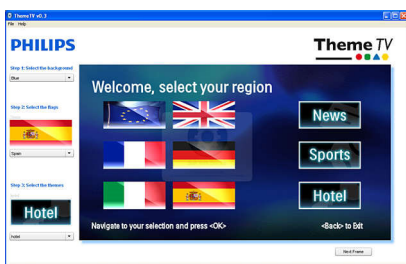

Repere

Afișaj HD LCD

Acest afișaj WXGA cu tehnologie LCD avansată oferă oaspeților dvs. o rezoluție panoramică excelentă, de 1366 x 768p. Imaginile excelente, lipsite de scintilații, au o luminozitate optimă și culori superbe, oferindu-vă o experiență TV de neuitat.

Slot SmartCard integrat

Slotul integrat pentru carduri SmartCard permite terților să adauge funcții noi televizorului prin intermediul cardurilor de aplicații, fără a fi nevoie de module suplimentare și conexiuni externe. Televizorul poate fi conectat și la decodoarele și set-top boxurile externe ale tuturor furnizorilor importanți de sisteme integrate, prin interfața de control serial Xpress (care acceptă protocoalele UART și RS232) și interfața de control SmartPlug.

Upgrade de la distanță pentru software

Software-ul televizorului care controlează caracteristicile specifice hotelului poate primi upgrade de la distanță prin intermediul unui sistem certificat.

Afișaj pentru ceas integrat

Afișajul pentru ceas integrat, care funcționează și ca alarmă de trezire, elimină necesitatea investiției într-un ceas suplimentar care să înmulțească numărul cablurilor din încăperea.

Theme TV

Theme TV oferă o interfață de utilizator avansată, care dă oaspeților oportunitatea de a

naviga în meniul pentru oaspeți, pentru a găsi ușor canalele din țara lor, știri și informații despre hotel, fără a fi necesar un sistem de divertisment interactiv.