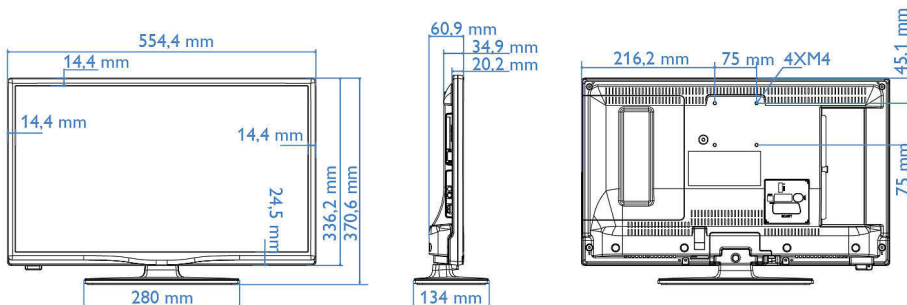

Especificaciones

Imagen/Pantalla

- Relación de aspecto: 16:9
- Tamaño diagonal de pantalla (pulgadas): 24 pulgada
- Tamaño diagonal de pantalla (métrico): 60 cm
- Pantalla: Televisor LED HD
- Resolución de pantalla: 1366 x 768 p
- Brillo: 220 cd/m²
- Mejora de la imagen: Digital Crystal Clear, Perfect Motion Rate de 100 Hz
- Ángulo de visión: 176° (H) / 176° (V)

Mejoras de conectividad

- EasyLink (HDMI CEC): Reproducción con una sola pulsación, Modo de espera del sistema
- HDMI: ARC (todos los puertos)

Diseño

- Color: Negro

Dimensiones

- Anchura del dispositivo: 554 mm
- Altura del dispositivo: 336 mm
- Profundidad del dispositivo: 35/61 mm
- Peso del producto: 3,3 kg
- Longitud del dispositivo (con soporte): 554 mm
- Altura del dispositivo (con soporte): 371 mm
- Profundidad dispositivo (con soporte): 134 mm
- Peso del producto (+ soporte): 3,5 kg
- Compatible con el montaje en pared: 75 x 75 mm, M4