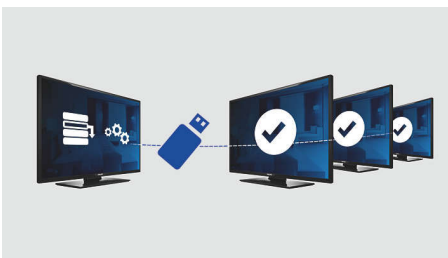

Clonación USB

Ofrece la posibilidad de copiar fácilmente toda la programación y configuración de

programación de un televisor a otros televisores en menos de un minuto. Esta función garantiza uniformidad entre televisores y reduce significativamente el tiempo y costo de la instalación.

PrisonMode

Para controlar las comunicaciones, los televisores de hostelería incluyen la función PrisonMode, un modo de seguridad avanzado que desactiva ciertos ajustes innecesarios para el mercado de la detención, como teletexto, guías electrónicas de programación, subtítulos y puertos USB.