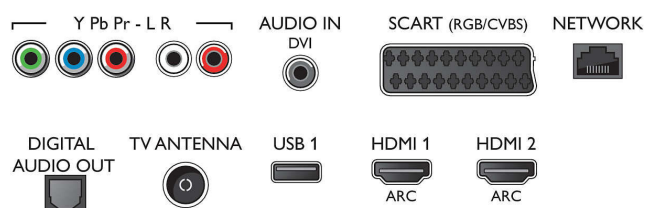

Specifikācijas

Ambilight

- Ambilight funkcijas: Pielāgošanās sienas krāsai, Lounge režīms, Spēļu režīms, Ambilight+hue
- Ambilight versija: Divpusējs režīms

Attēls/displejs

- Malu attiecība: 16:9
- Ekrāna diagonāles garums (collas): 40 colla
- Ekrāna diagonāles garums (metriskajā sistēmā): 102 cm
- Displejs: LED Full HD
- 3D: Aktīvais 3D, 2 spēlētāju pilnekrāna spēle*, 2D

- pārvēršana 3D, Automātiska 3D noteikšana
- Paneļa izšķirtspēja: 1920 x 1080p
- Spilgtums: 350 cd/m²
- Attēlu programma: Perfect Pixel HD
- Attēla uzlabošana: Perfect Natural Motion, 800 Hz Perfect Motion Rate, Micro Dimming Pro, Super Resolution

Atbalstītā displeja izšķirtspēja

- Datora ievades visiem HDMI: līdz FHD 1920x1080 pie 60 Hz, pie 60Hz
- Video ievades visiem HDMI: līdz FHD 1920x1080p,

pie 24, 25, 30, 50, 60 Hz

Uztvērējs/uztveršana/pārraide

- Digitālā TV: DVB-T/C
- Video atskaņošana: NTSC, PAL, SECAM
- MPEG atbalsts: MPEG2, MPEG4
- TV pārraīžu ceļvedis*: 8 dienu elektroniskā TV programma
- Signāla stipruma indikators
- Teleteksts: 1000 lapu hiperteksts

Connections

Side

Rear