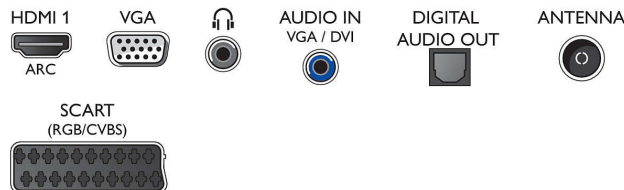

Hang

- Kimeneti teljesítmény (RMS): 5 W
- Hangzásjávitás: Incredible Surround, Clear Sound, Automatikus hangerő-kiegyenlítő, Dinamikus

mélyhangkiemelés

Csatlakoztathatóság

- HDMI csatlakozók száma: 1
- EasyLink (HDMI-CEC): Távvezérelt áthurkolás, Rendszer-hangvezérlés, Rendszerkészenlét, Automatikus felirat-elcsúsztatás (Philips)*, Pixel Plus kapcsolódás (Philips)*, Lejátszás egy gombnyomásra
- Scart csatlakozók (RGB/CVBS) száma: 1
- USB csatlakozók száma: 1
- Egyéb csatlakozások: CI+1.3 tanúsítvány, Antenna IEC75, Általános interfész plusz (CI+), Audióbemenet (VGA/DVI), VGA PC-bemenet, Digitális audiókimenet (optikai), Fejhallgatókimenet, Szervizcsatlakozó

Tartozékok

- Mellékelt tartozékok: Távvezérlő, Asztali állvány, Hálózati tápkábel, Gyors üzembe helyezési útmutató, Jogi és biztonsági brosúra, Garancialevél

Méreték

- Készülék szélessége: 460 mm
- Készülék magassága: 299 mm
- Készülék mélysége: 53 mm
- Termék tömege: 2,6 kg
- Készülék szélessége (állvánnyal együtt): 460 mm
- Készülék magassága (állvánnyal együtt): 344 mm
- Készülék mélysége (állvánnyal együtt): 145 mm
- Termék tömege (+állvány): 2,8 kg
- Doboz szélessége: 560 mm
- Doboz magassága: 375 mm
- Doboz mélysége: 106 mm
- Tömeg, a csomagolással együtt: 3,8 kg
- Fali tartóval kompatibilis: 75 x 75 mm

Connections

Side

Rear

Kiadás dátuma
2023-10-15

Verzió: 8.0.2

EAN: 87 12581 70828 3

© 2023 Koninklijke Philips N.V.
Minden jog fenntartva.

A műszaki adatok előzetes figyelmeztetés nélkül változhatnak. Minden védjegy a Koninklijke Philips N.V. céget, vagy az illető jogtulajdonost illeti