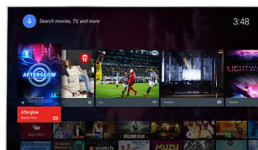

Τετραπύρηνος επεξεργαστής + Android

Ο τετραπύρηνος επεξεργαστής της Philips συναντά τη δύναμη του Android προσφέροντας μια συναρπαστική εμπειρία παιχνιδιού. Με το Android στην τηλεόρασή σας μπορείτε να πλοηγηθείτε, να ανοίξετε

43PUS6401/12

εφαρμογές και να βλέπετε βίντεο πολύ γρήγορα, εύκολα και διασκεδαστικά.

Google Play

Το Google Play™ προσφέρει μια μεγάλη ποικιλία από παιχνίδια με υψηλής ποιότητας για όλες τις ηλικίες. Βελτιστοποιημένα για χρήση στην τηλεόρασή σας, φαίνονται και είναι υπέροχα. Μην αγοράζετε άλλες παιχνιδιοκονσόλες που καταλαμβάνουν χώρο χωρίς λόγο. Με ένα χειριστήριο παιχνιδιών USB γενικής χρήσης μπορείτε να περιηγηθείτε και να παίζετε εύκολα.

Παιχνίδια στο cloud

Τα παιχνίδια στο cloud προσφέρουν έναν τεράστιο ηλεκτρονικό κατάλογο παιχνιδιών υψηλής ποιότητας για κάθε ηλικία, διάθεση και επίπεδο παιχνιδιού. Απλώς διαλέξτε ένα παιχνίδι και παίξτε στην τηλεόρασή σας!