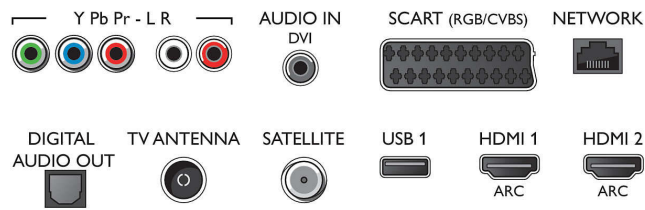

Εξαιρετικά λεπτή 4K με Android TV™

108 εκ. (43") Τηλεόραση 4K Ultra HD LED, Τετραπύρηνος, 8GB, δυνατότητα επέκτασης, DVB T/C/T2/T2-HD/S/S2

Προδιαγραφές

Ambilight

- Χαρακτηριστικά Ambilight: Ενσωματωμένο Ambilight+Hue, Ambilight για μουσική, Λειτουργία παιχνιδιού, Ανάλογα με το χρώμα του τοίχου, Λειτουργία Lounge
- Έκδοση Ambilight: 2 πλευρές

Εικόνα/Οθόνη

- Αναλογία Εικόνας: 16:9
- Μήκος διαγωνίου οθόνης (ίντσες): 43 ίντσες
- Μήκος διαγωνίου οθόνης (μετρικό): 108 εκ.
- Οθόνη: 4K Ultra HD LED

- Ανάλυση οθόνης: 3840 x 2160
- Φωτεινότητα: 350 cd/m²
- Βελτίωση εικόνας: Micro Dimming Pro, Ultra Resolution, Τεχνολογία Natural Motion, Pixel Plus Ultra HD
- Κορυφαία απόδοση φωτισμού: 65 %

Υποστηριζόμενη ανάλυση οθόνης

- Είσοδοι υπολογιστή σε HDMI1/2: έως 4K UHD, 3840 x 2160, στα 60Hz
- Είσοδοι υπολογιστή σε HDMI3/4: έως 4K UHD, 3840 x 2160 στα 30Hz, έως FHD, 1920 x 1080

43PUS6401/12

- στα 60Hz
- Είσοδοι βίντεο σε HDMI1/2: έως 4K UHD, 3840 x 2160, στα 60Hz
- Είσοδοι βίντεο σε HDMI3/4: έως FHD, 1920 x 1080 στα 60Hz, έως 4K UHD, 3840 x 2160 στα 30Hz

Δέκτης/Λήψη/Μετάδοση

- Ψηφιακή τηλεόραση: DVB-T/T2/T2-HD/C/S/S2
- Αναπαραγωγή βίντεο: NTSC, PAL, SECAM
- Υποστήριξη MPEG: MPEG2, MPEG4
- Οδηγός τηλεοπτικού προγράμματος*: Electronic

Connections

Side

Rear