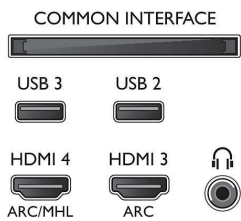

Εξαιρετικά λεπτή 4K με Android TV™

108 εκ. (43") Τηλεόραση 4K Ultra HD LED, Τετραπύρηνος, 8GB, δυνατότητα επέκτασης, DVB T/C/T2/T2-HD/S/S2

Προδιαγραφές

Ambilight

- Χαρακτηριστικά Ambilight: Ενσωματωμένο Ambilight+Hue, Ambilight για μουσική, Λειτουργία παιχνιδιού, Ανάλογα με το χρώμα του τοίχου, Λειτουργία Lounge
- Έκδοση Ambilight: 2 πλευρές

Εικόνα/Οθόνη

- Αναλογία Εικόνας: 16:9
- Μήκος διαγωνίου οθόνης (ίντσες): 43 ίντσες
- Μήκος διαγωνίου οθόνης (μετρικό): 108 εκ.
- Οθόνη: 4K Ultra HD LED

- Ανάλυση οθόνης: 3840 x 2160
- Φωτεινότητα: 350 cd/m²
- Βελτίωση εικόνας: Micro Dimming Pro, Ultra Resolution, Τεχνολογία Natural Motion, Pixel Plus Ultra HD
- Κορυφαία απόδοση φωτισμού: 65 %

Υποστηριζόμενη ανάλυση οθόνης

- Είσοδοι υπολογιστή σε HDMI1/2: έως 4K UHD, 3840 x 2160, στα 60Hz
- Είσοδοι υπολογιστή σε HDMI3/4: έως 4K UHD, 3840 x 2160 στα 30Hz, έως FHD, 1920 x 1080

43PUS6401/12

- στα 60Hz
- Είσοδοι βίντεο σε HDMI1/2: έως 4K UHD, 3840 x 2160, στα 60Hz
- Είσοδοι βίντεο σε HDMI3/4: έως FHD, 1920 x 1080 στα 60Hz, έως 4K UHD, 3840 x 2160 στα 30Hz

Δέκτης/Λήψη/Μετάδοση

- Ψηφιακή τηλεόραση: DVB-T/T2/T2-HD/C/S/S2
- Αναπαραγωγή βίντεο: NTSC, PAL, SECAM
- Υποστήριξη MPEG: MPEG2, MPEG4
- Οδηγός τηλεοπτικού προγράμματος*: Electronic

Connections

Side