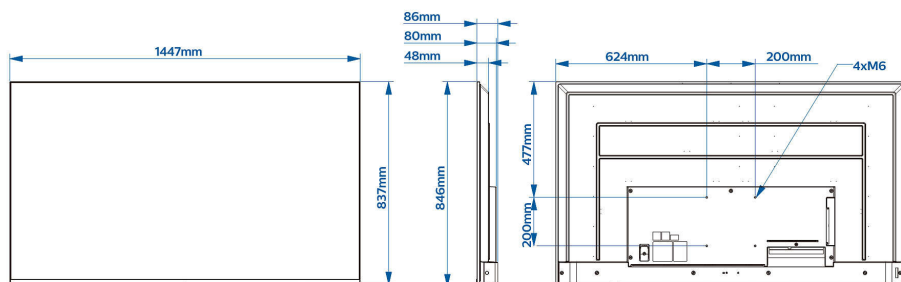

Specifikace

Obraz/displej

- Úhlopříčka obrazovky (palce): 65 palců
- Úhlopříčka obrazovky (metrická): 164 cm
- Displej: 4K Ultra HD LED
- Rozlišení panelu: 3840 x 2160p
- Jas: 350 cd/m²
- Kontrastní poměr (typický): 1200:1
- Provozní režim: Na šířku, 16/7

Podporovaná rozlišení

- Rozhraní HDMI: Až 3840 x 2160 p při 60 Hz
- Tuner: T2 HEVC: až 3840 x 2160 při 60 Hz, Další:

- až 1920 x 1080 p při 60 Hz
- USB, LAN: HEVC: až 3840 x 2160 při 60 Hz, Další: až 1920 x 1080 p při 60 Hz

Tuner/příjem/vysílání

- Digitální příjem: DVB-T/T2/C, HEVC UHD (až 2160p60)
- Analogový televizor: PAL
- Přehrávání IP: Multicast, Unicast, HLS, Kanály aplikace OTT

Android TV

- OS: Android TV™ 9 (Pie)
- Předinstalované aplikace: YouTube, Google Play Store*, Google Play Movies, Google Play Games, YouTube Music
- Kapacita paměti (Flash): 16 GB*

Podnikové funkce

- Kabelové prezentace: Automatický výběr vstupu, Automatické zapnutí, Automatické vypnutí
- Bezdrátové prezentace: Vestavěná funkce Chromecast, Bezpečné sdílení, Sdílení spravované