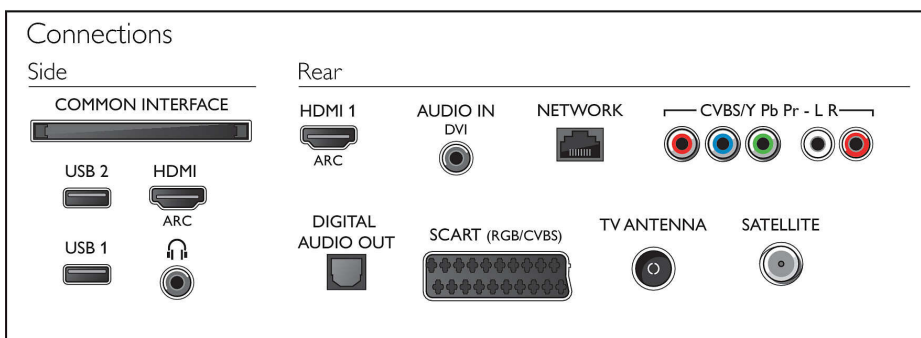

Tápellátás

- Hálózati tápellátás: 220–240 V AC, 50/60 Hz
- Környezeti hőmérséklet: 5 °C-tól 35 °C-ig
- Fogyasztás készenléti üzemmódban: $0,3\text{ W}$
- Energiacímke-osztály: A+
- EU energiacímke szerinti teljesítmény: 35 W
- Energiamegtakarítási funkciók: Automatikusan kikapcsoló időzítő, Kép némítása (rádióhoz)
- Energiafogyasztás kikapcsolt módban: $0,3\text{ W}$
- Éves energiafogyasztás: 51 kWh

Tartozékok

- Mellékelt tartozékok: Távvezérlő, 2 db AA akkumulátor, Hálózati tápkábel, Gyors üzembe helyezési útmutató, Jogi és biztonsági brosúra, Asztali állvány

Méreték

- Készülék szélessége: 904 mm

- Készülék magassága: 523 mm
- Készülék mélysége: 88 mm
- Termék tömege: 7,8 kg
- Készülék szélessége (állvánnyal együtt): 904 mm
- Készülék magassága (állvánnyal együtt): 577 mm
- Készülék mélysége (állvánnyal együtt): 222 mm
- Termék tömege (+állvány): 9,7 kg
- Doboz szélessége: 1150 mm
- Doboz magassága: 660 mm
- Doboz mélysége: 131 mm
- Tömeg, a csomagolással együtt: 11,3 kg
- Fali tartóval kompatibilis: 200 x 200 mm

Kiadás dátuma
2023-10-15

Verzió: 4.4.1

EAN: 87 18863 00277 3

© 2023 Koninklijke Philips N.V.
Minden jog fenntartva.

A műszaki adatok előzetes figyelmeztetés nélkül változhatnak. Minden védjegy a Koninklijke Philips N.V. céget, vagy az illető jogtulajdonost illeti

www.philips.com

- Az elektronikus műsorfüzet (EPG) és a tényleges megtekinthetőség (legfeljebb 8 napig) ország- és szolgáltatófüggő.
- Éves energiafogyasztás kWh-ban - a televízió 365 napon át tartó, napi 4 órányi működtetéséhez szükséges áramfogyasztást alapul véve. A tényleges energiafogyasztás a televízió használati módjától függ.
- Az eszköz alkalmas a magyarországi földfelszíni, szabad hozzáférésű digitális televíziós műsorszórás vételére.
- (Philips) csak adott Philips lejátszó készülékkel kompatibilis.
- A Philips TV Remote alkalmazás és a kapcsolódó funkciók a TV-típusok, szolgáltatók és országok, valamint az intelligens készülékek és operációs rendszerek függvényében változhatnak. További részletek: www.philips.com/TVRemoteapp.
- A Smart TV alkalmazás-kínálat TV-típusonként és országonként változik. További részletek: www.philips.com/smarttv.
- USB felvétel csak digitális csatornákról készíthető, és előfordulhat, hogy a felvételeket korlátozza a műsorszórás másolásvédelme (CI+). Az egyes országokra és csatornákra eltérő korlátozások vonatkozhatnak.
- A csatlakoztathatóság a WiFi Miracast tanúsítványú Android 4.2 vagy későbbi rendszer függvénye. További részletekért tanulmányozza készüléke dokumentációját.