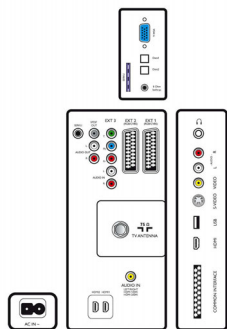

Technické údaje

Obraz/Displej

- Pomer strán: 16:9, Širokougľá obrazovka
- Diagonálny rozmer obrazovky (v palcoch): 26 palec
- Diagonálny rozmer obrazovky (metrický): 66 cm
- Farebná skrínka: Čierny
- Rozlíšenie panela: 1366 x 768p
- Jas: 450 cd/m²
- Pomer kontrastu (typický): 2 500:1
- Dokonalejšie zobrazenie: Komprimovanie pohybu 3/2 - 2/2, 3D hrebeňový filter, Aktívne ovládanie, Black

stretch, Blue stretch, Vylepšenie farieb, Vylepšenie prechodu farieb, Digitálna redukcia šumu, Vylepšené prechody jasu, Odstr. efektu prekladania prisp. pohybu, Progressívne riadkovanie, Automatická korekcia odtieňa pokožky, Dynamické zdokonalenie kontrastu, Biele rozťahnutie, Green stretch, Pixel Plus HD

- Typ obrazovky: LCD WXGA Active Matrix TFT
- Dynamický kontrast obrazovky: 30000:1
- Čas odozvy (typický): 6 ms

- Uhol zobrazenia (horizontálny): 176 stupeň
- Pomer maximálnej luminancie: 100 %
- Uhol zobrazenia (vertikálny): 176 stupeň
- Zdokonalenie obrazovky: Antireflexný povrch obrazovky

Podporované rozlíšenie displeja

- Počítačové formáty: 640 x 480, 60 Hz, 800 x 600, 60 Hz, 1024 x 768, 60 Hz, 1 280 x 1024, 60 Hz, 1366 x