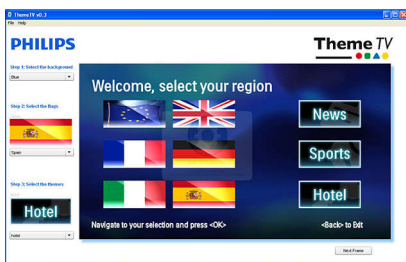

Hlavné prvky

HD LCD displej

WXGA displej obrazovky s najmodernejšou LCD technológiou poskytne vašim hosťom širokouhlé HD rozlíšenie 1366 x 768 pixelov. Vytvára žiarivý obraz bez blikania s progresívnym riadkovaním, optimálnym jasom a nádhernými farbami. Tento sýty a ostrý obraz poskytne vašim hosťom dokonale divácky zážitok.

Vstavaná zásuvka na karty SmartCard

Vstavaná zásuvka SmartCard umožňuje rozšírenie funkčnosti televízora prostredníctvom aplikačných kariet od iných výrobcov, a to bez potreby prídavných modulov a externých pripojení. TV je tiež možné pripojiť k externým dekodérom a koncovým prijímačom set-top box od všetkých významných poskytovateľov interaktívnych systémov cez sériové rozhranie SerialXpress Control (s podporou protokolov UART a RS232) a rozhranie SmartPlug Control.

Vzdialená inovácia softvéru

Softvér televízora, ktorý ovláda špecifické hotelové funkcie, možno vzdialene inovovať pomocou certifikovaného poskytovateľa systému.

Vstavaný displej s hodinami

Vďaka vstavanému displeju s hodinami, ktorý zároveň slúži ako budík, nebudete musieť investovať do ďalších hodín s káblami a zapájaním v miestnosti.

Tematický televízor

Tematický televízor ponúka pokročilé používateľské rozhranie, ktoré hosťom

umožňuje navigovaním v hosťovskej ponuke jednoducho vyhľadať kanály vlastnej krajiny, správy a informácie o hoteloch bez potreby interaktívneho zábavného systému.