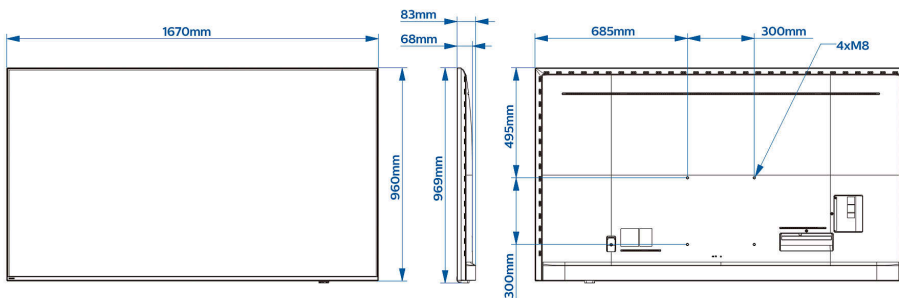

Energiacímke-osztály: E

EU energiacímke szerinti teljesítmény: 105 W

Energiamegtakarítási funkciók: Eco mód, Automatikusan kikapcsoló időzítő, Fényérzékelő

EPREL regisztrációs szám: 943619

Tartozékok

Mellékelve: Higiénikus távvezérlő, 22AV2226A, 2 db AA elem, Hálózati tápkábel, Garancialevél, Jogi és biztonsági broszúra

Opcionális: 22AV1601B/12 távvezérlő könnyű kezelése, 22AV1860A/12 külső óra, 22AV1970A DOCSIS kábelmodem, 22AV9574A/12 távvezérlő beállítása, PPD5 VESA asztali állvány

Vezeték nélküli kapcsolat

Vezeték nélküli LAN: 802.11 ac, Wifi-Direct

Kapcsolat gomb

Antenna: IEC-75

HDMI2: HDMI 2.0 HDCP 2.2-vel

Ethernet (LAN): RJ-45

HDMI3: HDMI 2.0 HDCP 2.2-vel

USB2: USB 2.0

Külső vezérlés: RJ-48

Hangkimenet fürdőszobai hangszóróhoz: Mini jack

Külső táplálás: 12 V, max. 1,5 A

Csatlakoztató oldal

Közös interfész (CI) foglalat: CI+ 1.3.2

HDMI1: HDMI 2.0 HDCP 2.2-vel

Fejhallgató-kimenet: Mini jack

USB1: USB 3.0

Csatlakoztathatóság javítása

RJ48: IR be/ki, Soros Xpress interfész

EasyLink (HDMI CEC): Lejátszás egy gombnyomásra, Rendszerkészenlét, RC áthurkolás, rendszer-hangvezérlés

HDMI: ARC (minden port), Automatikus bemenetválasztás

Kialakítás

Szín: Antracit szürke

Anyag: Alumínium váz

Méretetek

Készülék szélessége: 1670 mm

Készülék magassága: 960 mm

Készülék mélysége: 68/83 mm

Termék tömege: 32,3 kg

Fali tartóval kompatibilis: 300 x 300 mm, M8

- Netflix: Az alkalmazás engedélyezéséhez meghatározott feltételeket kell jóváhagyni és alkalmazni.
- A Google Castnak hozzá kell férnie a Google szerverekhez.
- A Google Segéd elérhetősége az ország és a nyelv beállításától függ. A Google Segéd használatához egy hanggal működtethető távvezérlő szükséges.
- A funkciók elérhetősége az integrátor által választott kivitelezéstől függ.
- A Philips nem garantálja az alkalmazások elérhetőségét, ill. megfelelő működésének folyamatosságát.
- Az aktuális szabad memória kevesebb lehet az eszköz előkonfigurálásából adódóan
- Az IEC62087 Ed 2-nek megfelelő tipikus energiafogyasztás bekapcsolt állapotban. A tényleges energiafogyasztás a televízió használati módjától függ.
- A készüléknek csak bizonyos részei vagy alkotóelemei tartalmaznak ólmot, amelyek esetében az RoHS irányelv nem tartalmaz technológiai alternatívákat.
- Az Android, a Google Play és a Chromecast a Google LLC védjegyei