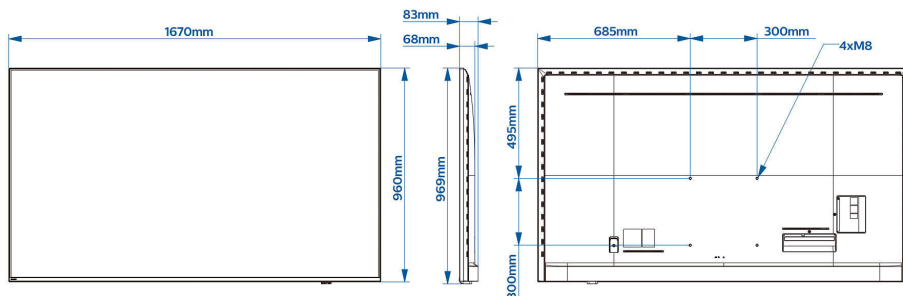

Műszaki adatok

Kép/Kijelző

- Átlós képernyőméret (hüvelyk): 75 hüvelyk
- Átlós képernyőméret (metrikus): 189 cm
- Kijelző: 4K Ultra HD LED
- Panel felbontása: 3840x2160p
- Fényerő: 400 cd/m²

Támogatott képernyőfelbontás

- HDMI: Max. 3840x2160p, 60 Hz-en
- Hangolóegység: Egyebek: max. 1920x1080p, 60

- Hz-en, T2 HEVC: max. 3840x2160, 60 Hz-en
- USB, LAN: HEVC: max. 3840x2160, 60 Hz-en, Egyebek: max. 1920x1080p, 60 Hz-en

Hangolóegység/Vétel/Adás

- Digitális TV: DVB-T/T2/C, HEVC UHD (max. 2160p60)
- Analóg TV: PAL
- IP lejátszás: Multicast, Unicast, HLS, OTT App csatornák

Android TV

- OS: Android TV™ 9 (Pie)
- Előzetesen telepített alkalmazások: Netflix*, YouTube, Google Play Áruház*, Google Play Movies, Google Play Games, YouTube Zene
- Memóriaméret (flash): 16 GB*

Vendéglátási funkciók

- Hotel üzemmód: Bekapcsolási beállítások vezérlése, Hangerő-korlátozás, Csatornabeállító menüzar, Menüzar, Joystick-vezérlés zár,