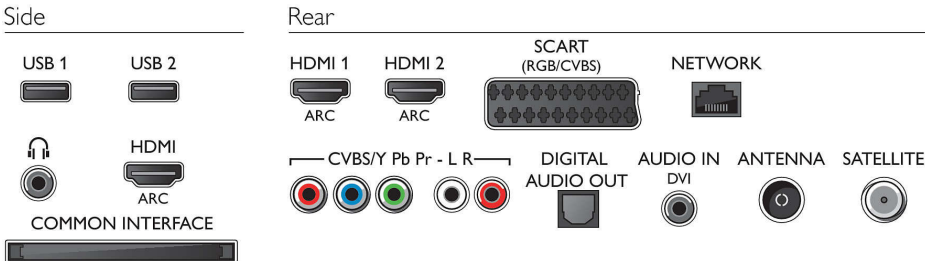

Güç

- Şebeke elektriği: AC 220 - 240 V 50/60 Hz
- Ortam sıcaklığı: 5°C - 35°C
- Bekleme modunda güç tüketimi: $0,3\text{ W}$
- Enerji Etiket Sınıfı: A+
- AB Enerji Etiketine uygun güç: 41 W
- Güç Tasarrufu Özellikleri: Otomatik kapama

- zamanlayıcı, Ekonomik mod, Görüntü dondurma (radyo için)
- Kapalı mod güç tüketimi: $0,3$
- Yıllık enerji tüketimi: 60 kW s

Aksesuarlar

- Birlikte verilen aksesuarlar: 4x Pasif 3D Gözlük, Uzaktan Kumanda, 2 x AAA Pil, Masa üstü stand, Güç kablosu, Hızlı başlangıç kılavuzu, Yasal bilgiler ve güvenlik broşürü, Garanti Belgesi
- İsteğe bağlı aksesuarlar: Philips TV kamerası PTA317, 3D gözlük PTA417

Boyutlar

- Set Genişliği: 957 mm
- Set Yüksekliği: 555 mm
- Set Derinliği: 56 mm
- Ürün ağırlığı: 8,6 kg
- Set genişliği (stant ile): 957 mm
- Set yüksekliği (stant ile): 616 mm
- Set derinliği (stant ile): 213 mm
- Ürün ağırlığı (+stant): 9,8 kg
- Kutu genişliği: 1115 mm
- Kutu yüksekliği: 645 mm
- Kutu derinliği: 133 mm
- Ambalajla birlikte Ağırlık: 13 kg
- Duvara montaja uyumlu: 400 x 200 mm

Connections

Yayın tarihi 2023-10-16

Sürüm: 2.0.1

EAN: 87 12581 70931 0

© 2023 Koninklijke Philips N.V.
Tüm hakları saklıdır.

Teknik özellikler üzerinde önceden haber vermeden değişiklik yapılabilir. Ticari markalar, Koninklijke Philips N.V. şirketi veya ilgili kuruluşlara aittir.

www.philips.com

* MyRemote uygulaması ve ilgili işlevler TV modeli ve ülkenin yanı sıra akıllı aygıtın modeli ve İşletim Sistemine göre farklılık gösterir. Daha fazla bilgi için lütfen şu adresi ziyaret edin: www.philips.com/TV.

* Smart TV uygulamasının ülkenizde sunduğu hizmetleri öğrenmek için, www.philips.com/TV adresini ziyaret edin

* Cloud TV teklifi ülkede kullanılabilir olup olmadığına ve düzenlemelere bağlıdır

* Uyumluluk Android 4.2 veya daha yeni sürüm Wifi Miracast sertifikasına bağlıdır. Daha fazla bilgi için lütfen cihazınızın belgelerine başvurun.

* USB kayıt özelliği sadece dijital kanallarda kullanılabilir, kayıtlar yayın kopya koruması (CI+) tarafından sınırlanabilir. Ülke ve kanal kısıtlamaları uygulanabilir.

* Philips TV kamerası (PTA317) ayrı olarak satılır.

* Ebeveynler, 3D izleme sırasında çocuklarının yanında bulunmalı ve yukarıda belirtilen rahatsızlıklardan birini yaşamadıklarından emin olmalıdır. 3D izleme, görsel sistemleri tam olarak geliştirmemiş olduğundan 6 yaş altındaki çocuklara önerilmez.

* Bu TV, 'Ücretsiz' yayınlar için DVB alımını destekler. Bazı DVB operatörleri desteklenemeyebilir. Güncel liste Philips destek web sitesinin SSS bölümünde bulunabilir. Bazı operatörler için Koşullu Erişim veya abonelik gerekmektedir. Daha fazla bilgi için operatörünüze başvurun.

* 365 gün boyunca günde 4 saat çalışan bir televizyonun güç tüketimine dayanan, yıl başına kWh enerji tüketimi. Gerçek enerji tüketimi televizyonun nasıl kullanıldığına göre değişir.

* EPG ve gerçek görünürlük (8 güne kadar) ülkeye ve operatöre bağlıdır.