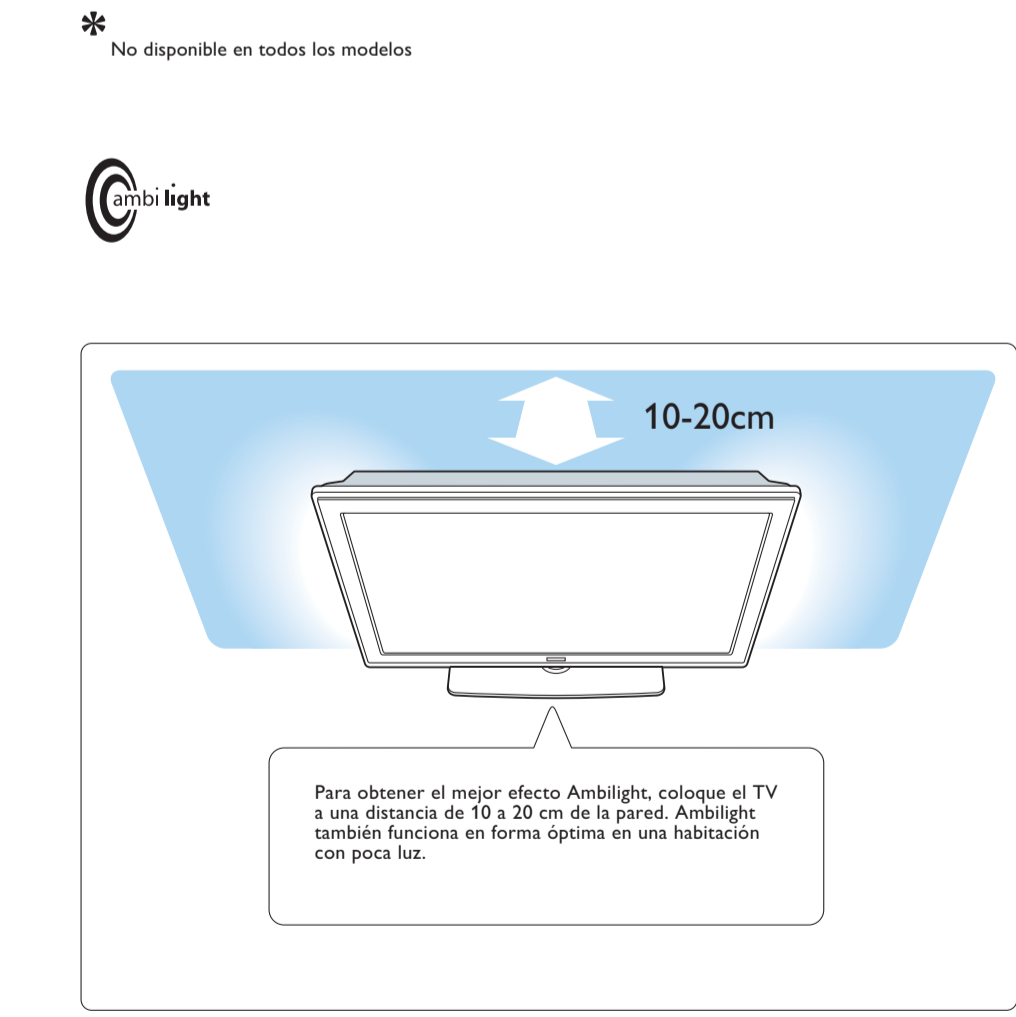

Configuración de Ambilight*