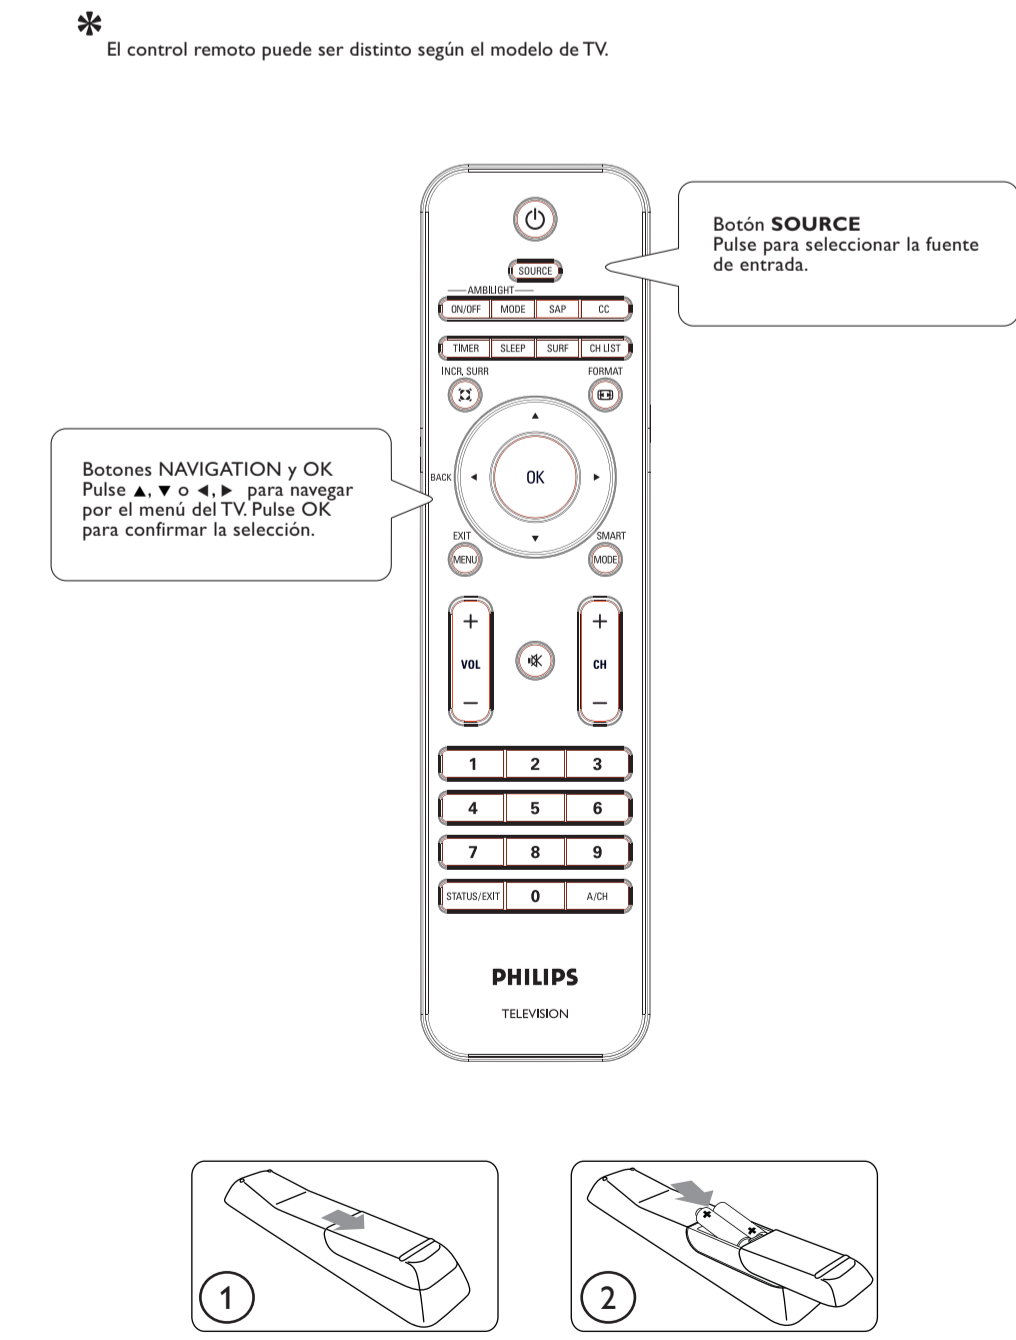

Use el control remoto*