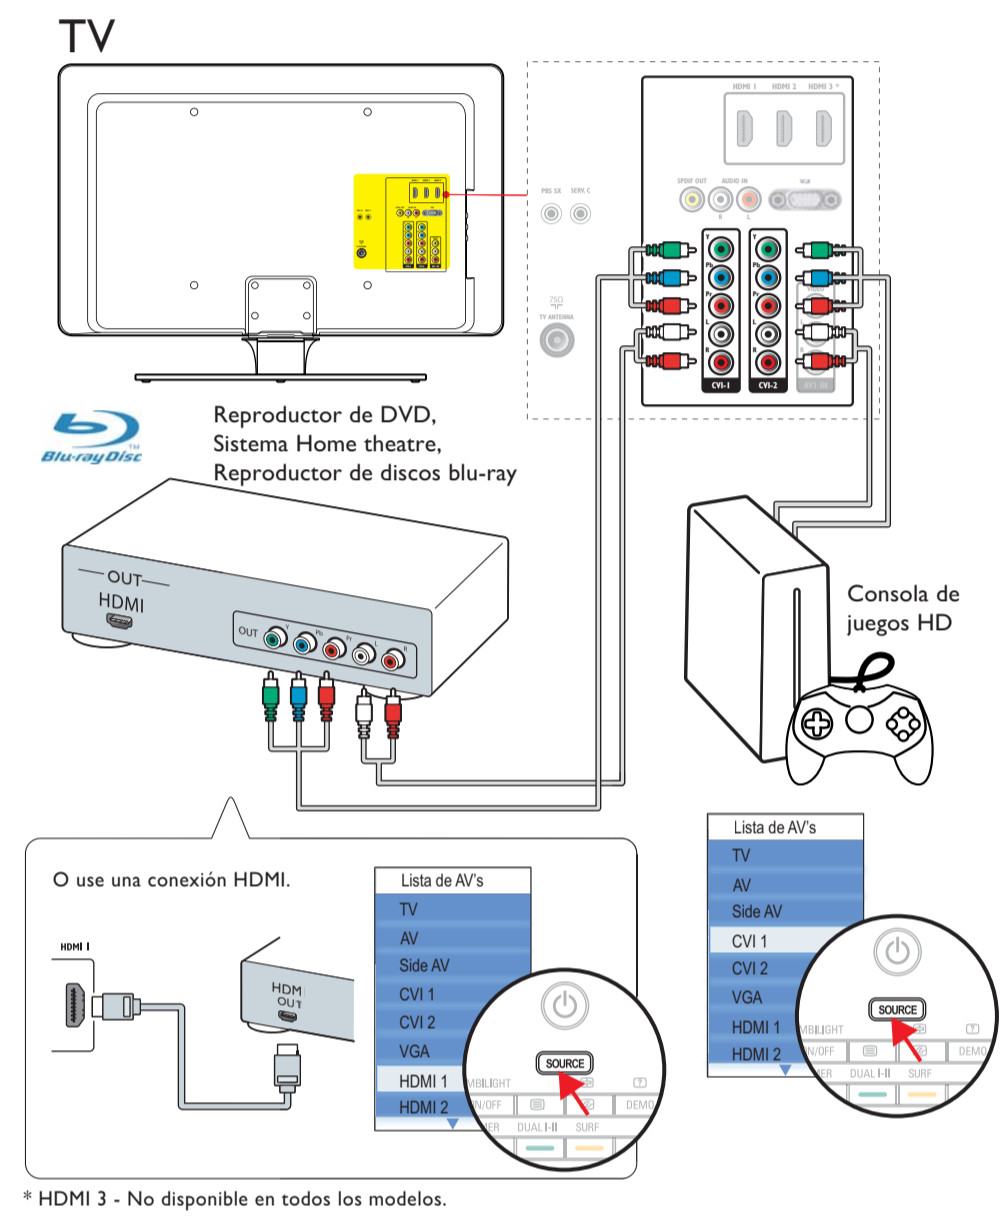

Reproductor de DVD, Sistema Home theatre, Reproductor de discos blu-ray, Consola de juegos HD