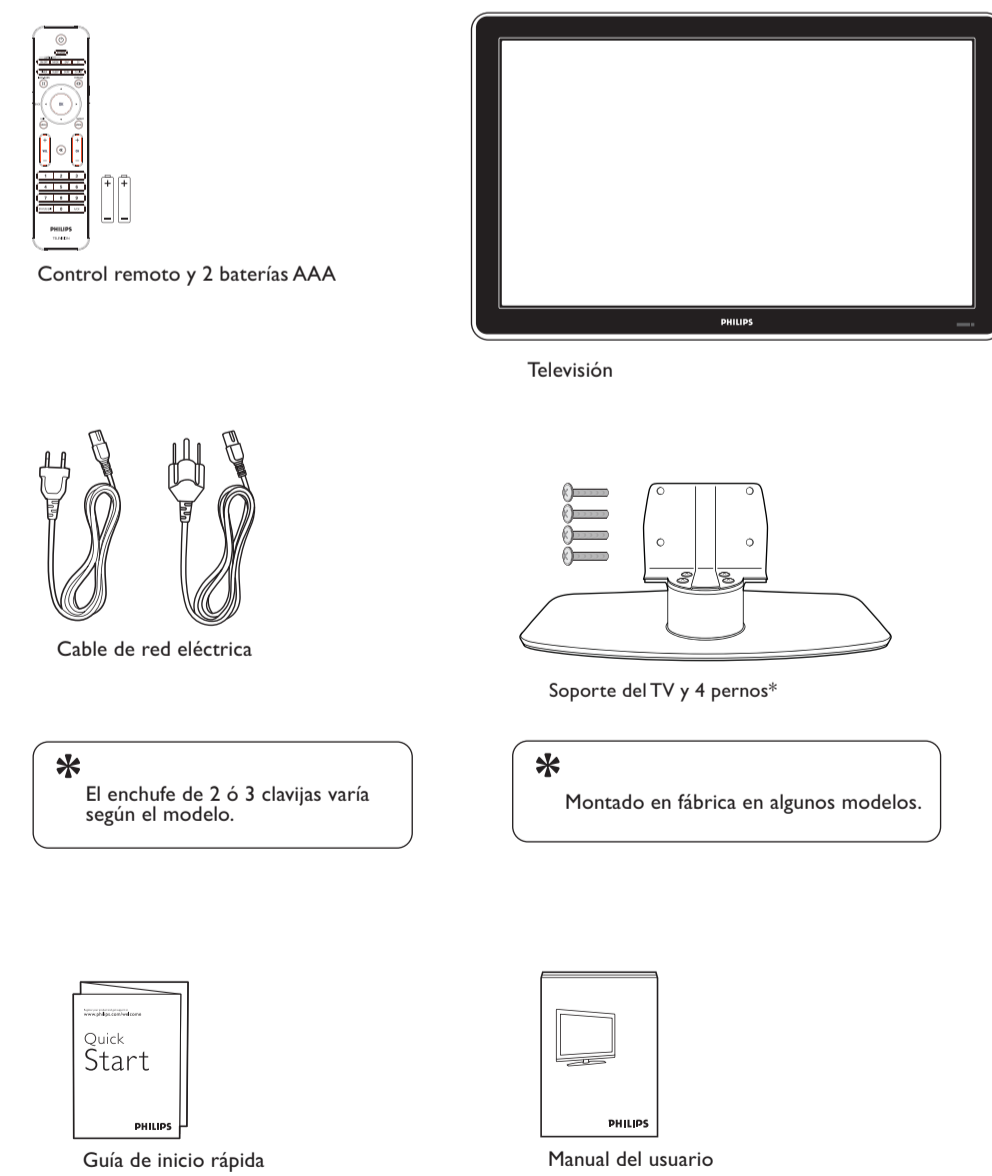

Guía de Inicio Rápida

Instalación

¿Qué viene en la caja