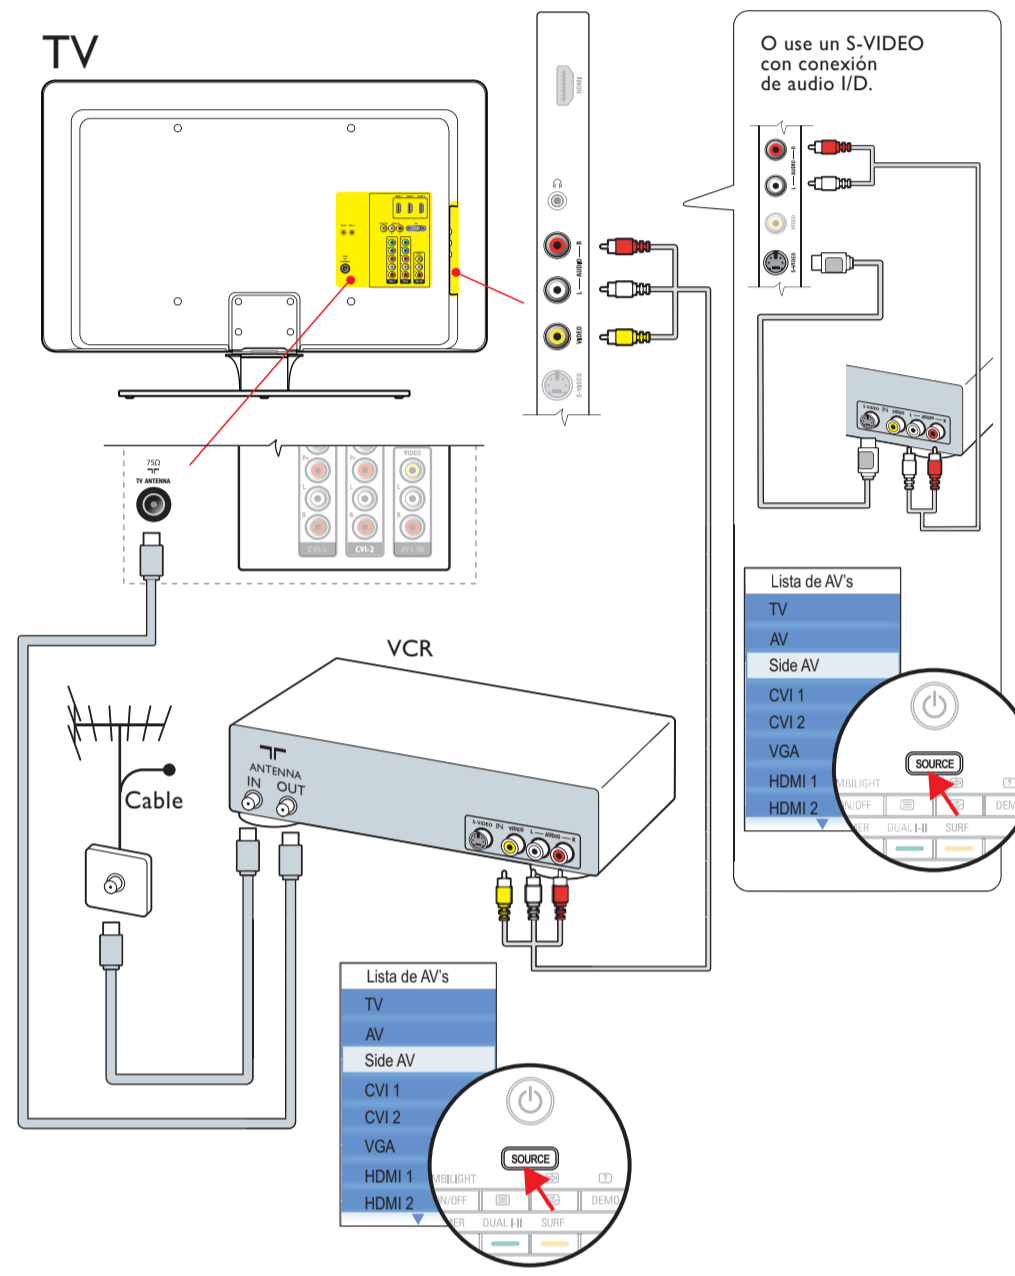

Receptor de cable, Receptor de cable HD

VCR

Grabador de DVD

Reproductor de DVD, Sistema Home theatre, Reproductor de discos blu-ray, Consola de juegos HD

Sistema de audio externo

Videograbadora HD*, Auriculares, Consola de juegos, videograbadora, PC

Guía de Inicio Rápida

Instalación

¿Qué viene en la caja

Quite el bloqueo giratorio*

Monte el TV en el soporte*

Conecte el cable de red eléctrica* y la antena

Configuración de Ambilight*

Use el control remoto*

Instalación programada