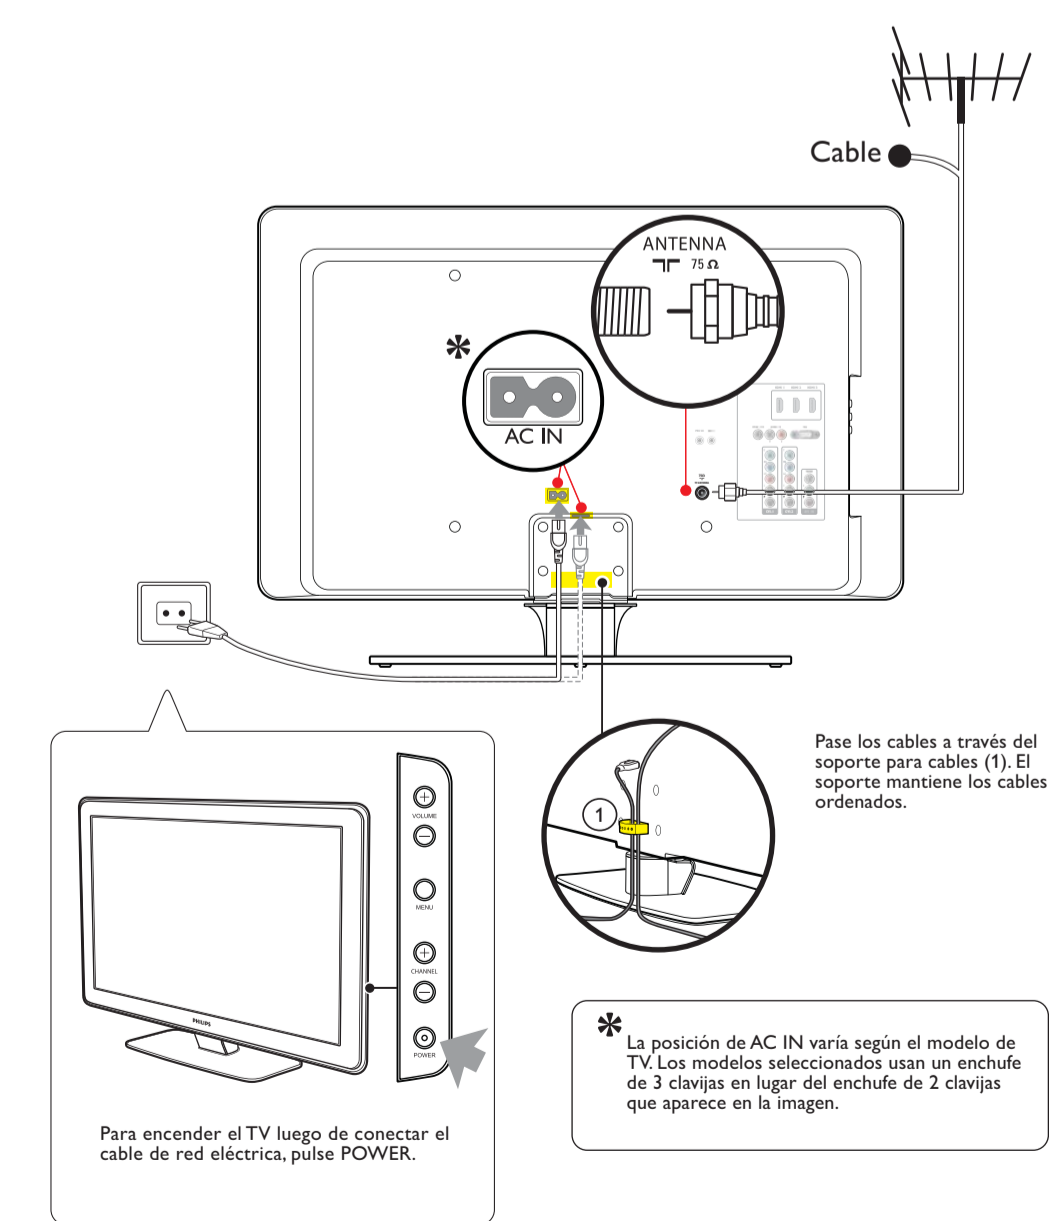

Conecte el cable de red eléctrica* y la antena