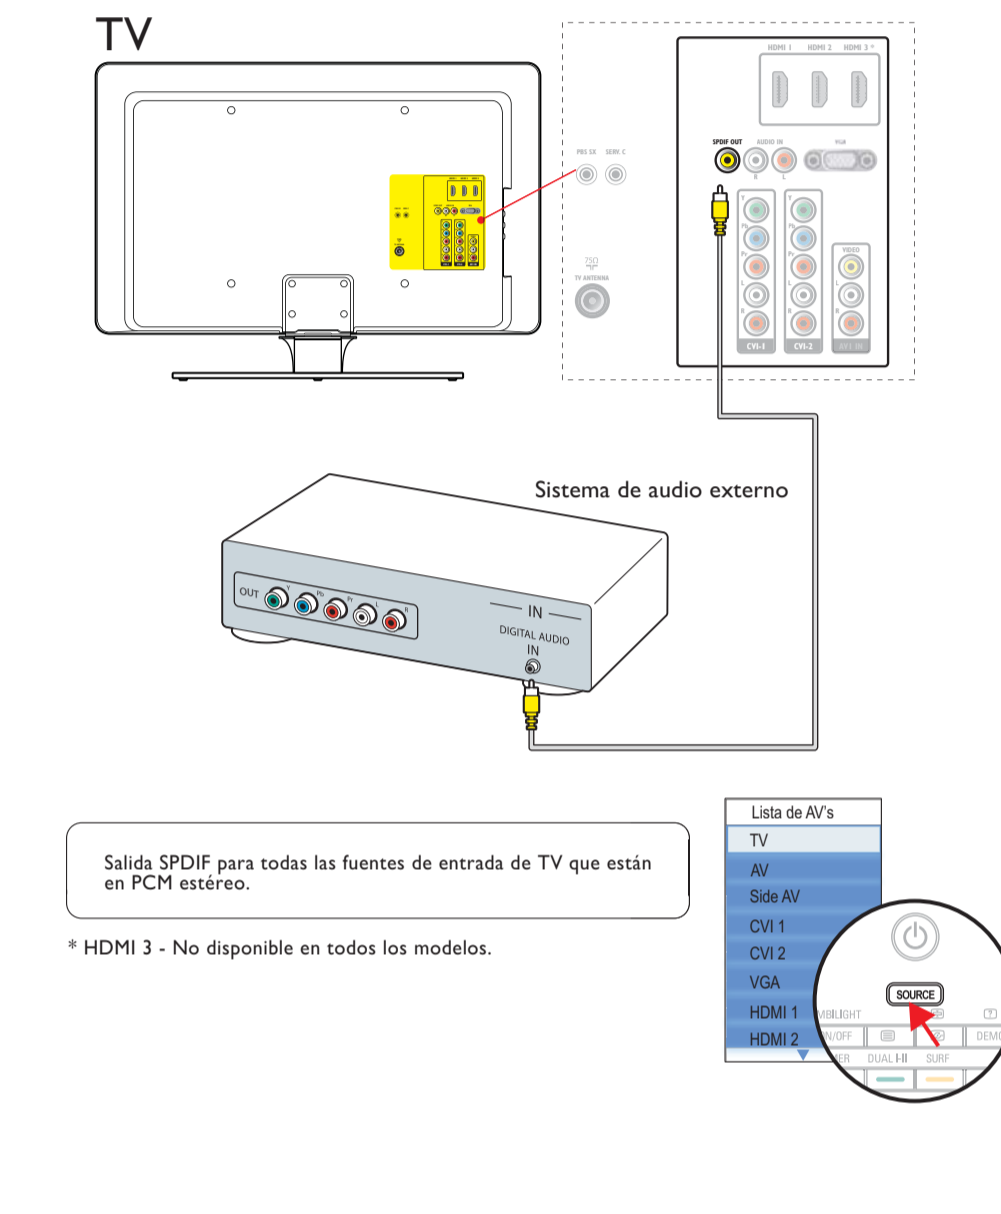

Sistema de audio externo