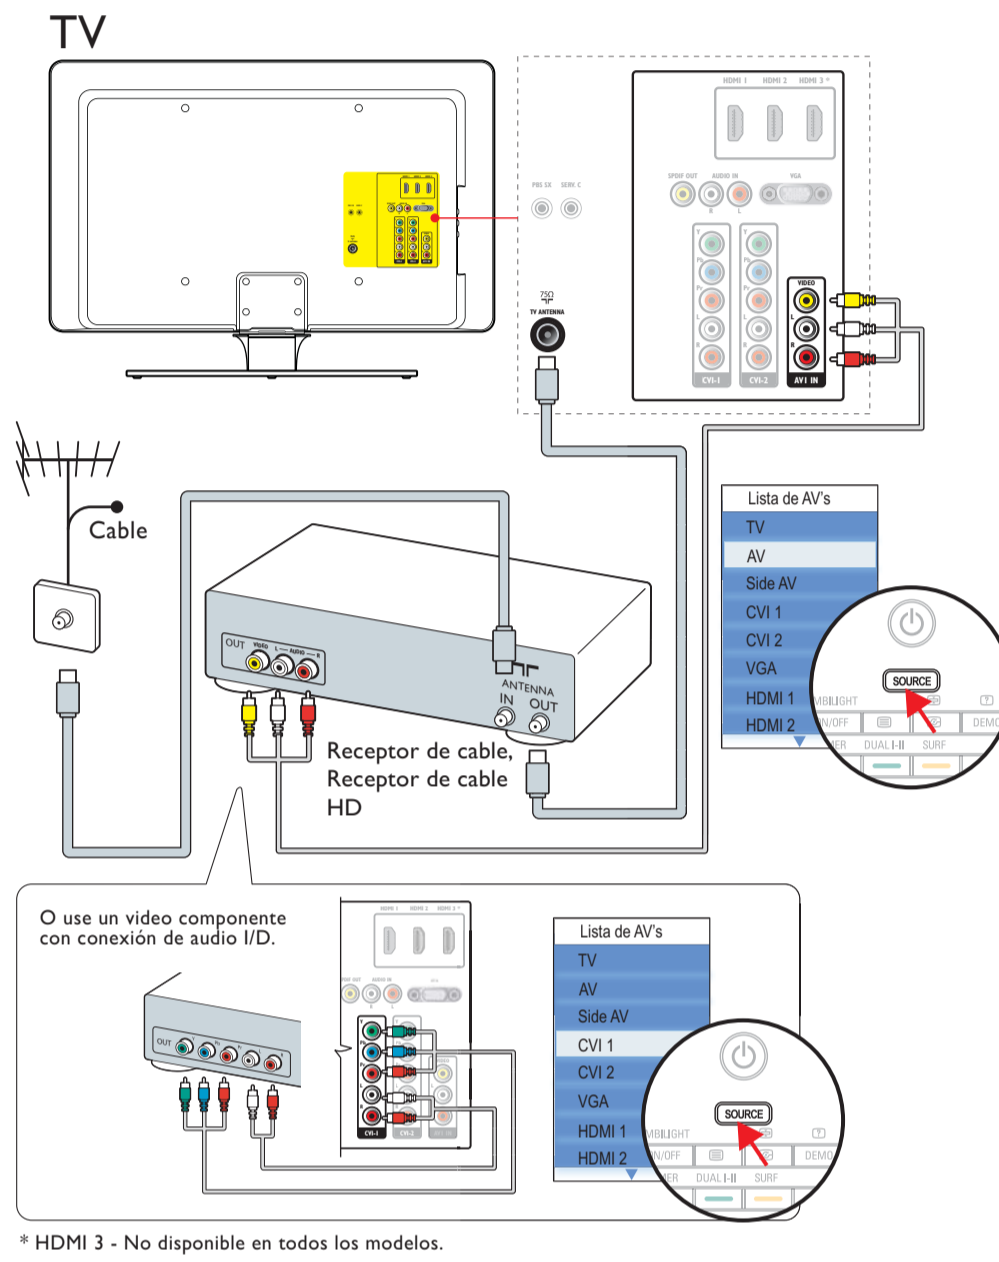

Receptor de cable, Receptor de cable HD