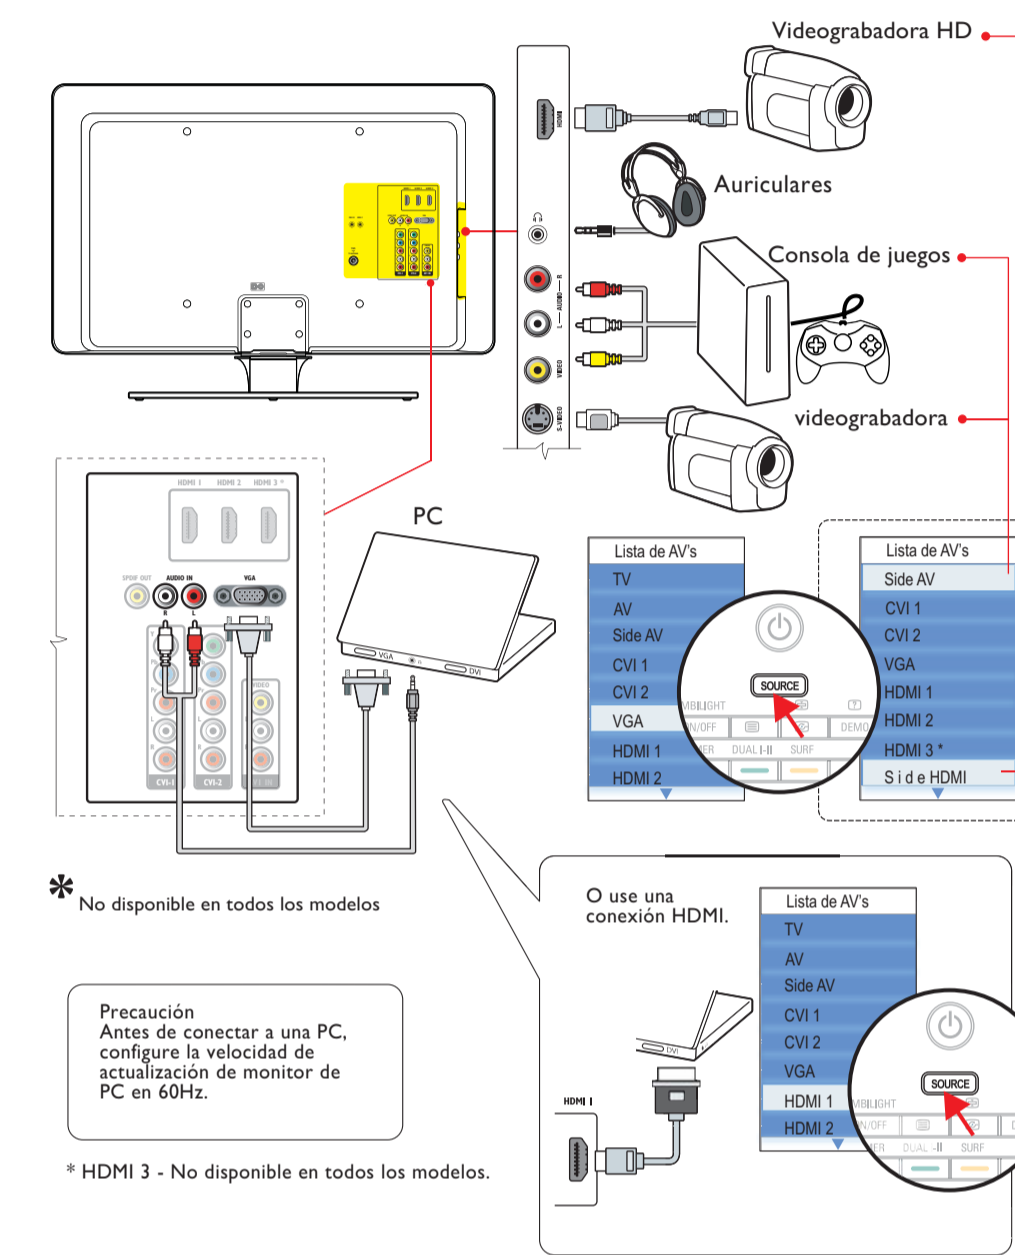

Videograbadora HD*, Auriculares, Consola de juegos, videograbadora, PC