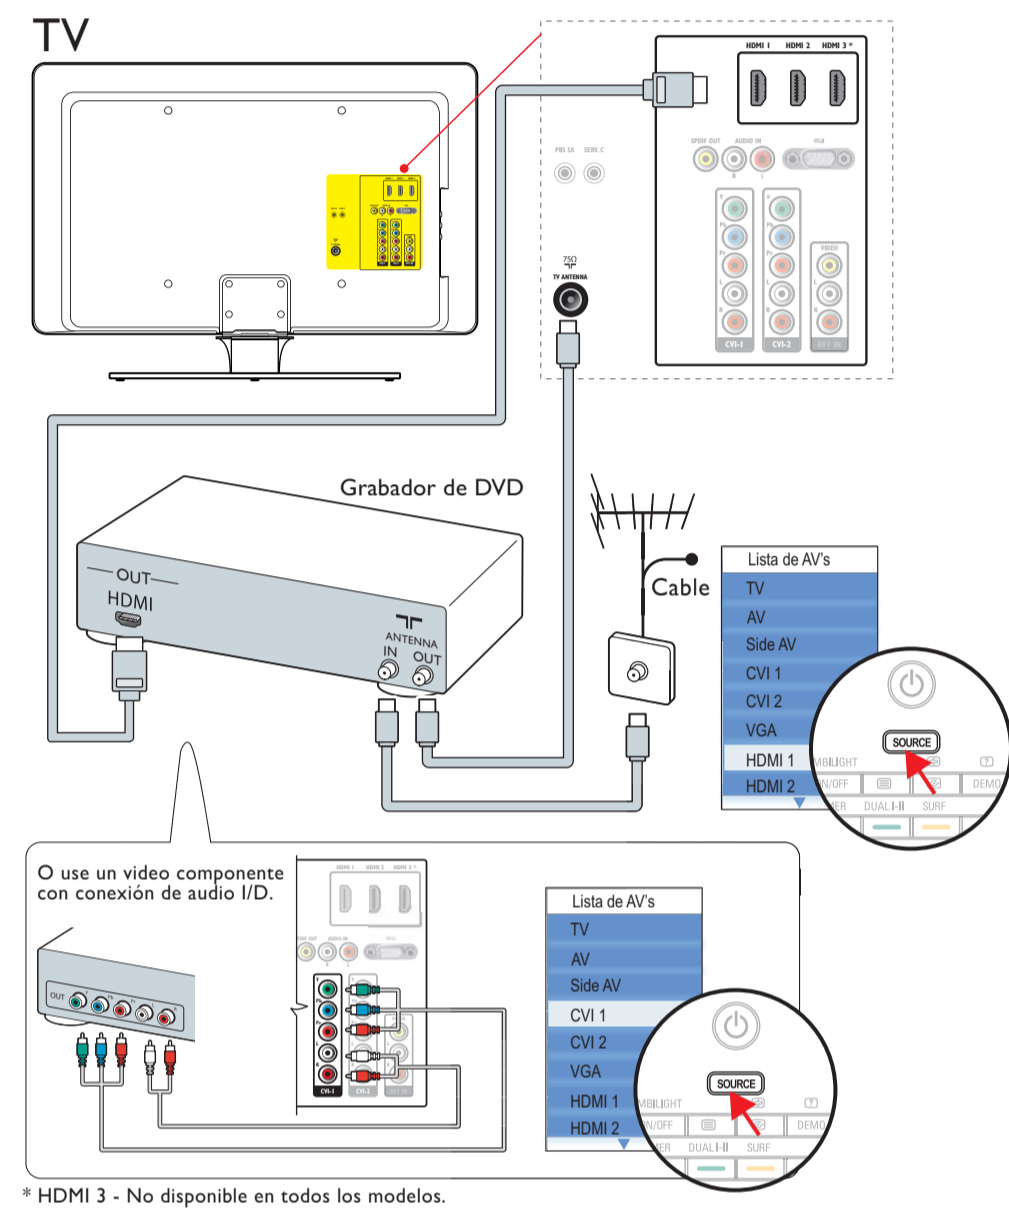

Grabador de DVD