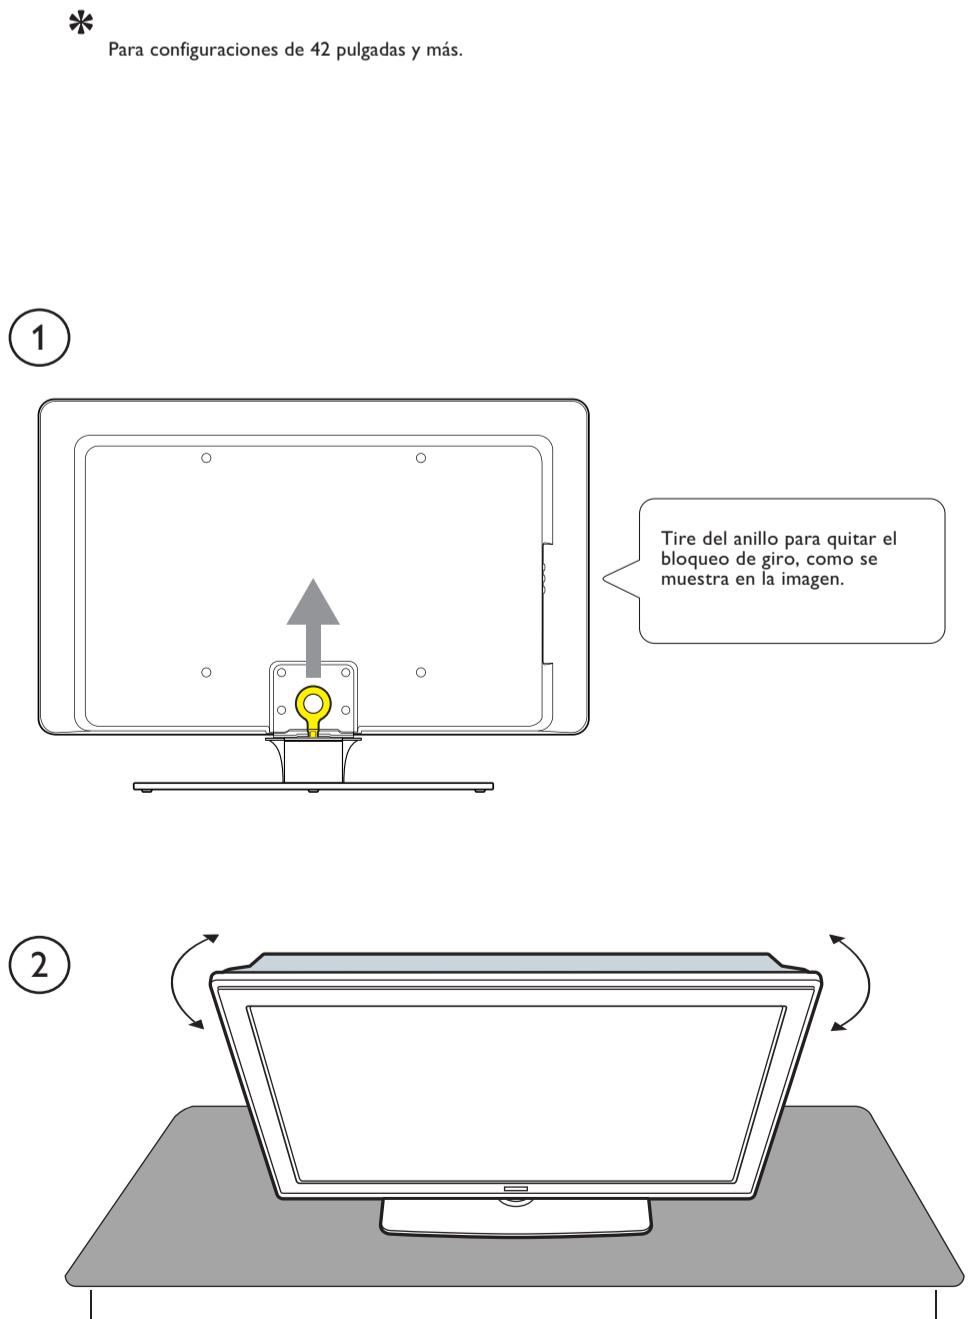

Quite el bloqueo giratorio*