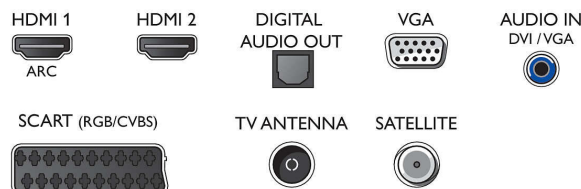

Connections

Side

Rear

Datum izdavanja
2023-10-15

Verzija: 4.1.1

EAN: 87 18863 01467 7

© 2023 Koninklijke Philips N.V.
Sva prava pridržana.

Specifikacije su podložne promjeni bez prethodne obavijesti. Trgovačke marke su u vlasništvu tvrtke Koninklijke Philips N.V. ili njihovih odgovarajućih vlasnika.

www.philips.com