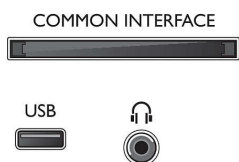

Connections

Side