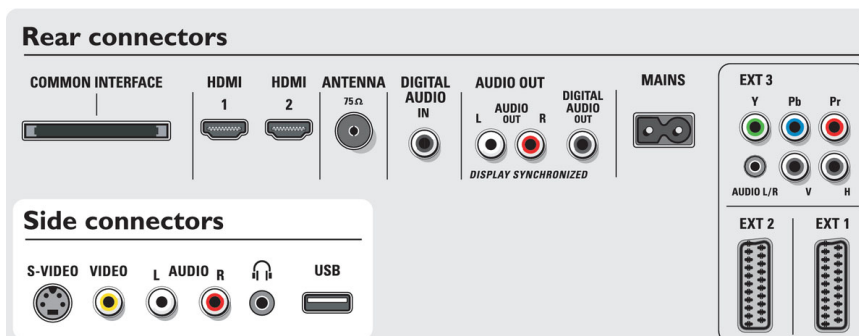

Hangolóegység/Vétel/Adás

- Antennabemenet: 75 ohmos koaxiális (IEC75)
- TV rendszer: PAL B/G, PAL D/K, SECAM B/G, SECAM D/K, SECAM L/L', DVB COFDM 2K/8K
- Videolejátszás: NTSC, SECAM, PAL
- DVB: Földfelszíni DVB *
- Hangolási sávok: hipersáv, S-csatorna, UHF, VHF

Csatlakoztathóság

- Ext 1 Scart: Audio B/J, CVBS be/ki, RGB
- Ext 2 Scart: Audio B/J, CVBS be/ki, RGB, S-video be, S-video ki
- Ext 3: YPbPr, Audió B/J bemenet
- Ext 4: HDMI
- Ext 5: HDMI
- Elülső/oldalsó csatlakozók: Audió B/J bemenet,

- CVBS be, Fejhallgató kimenet, S-video be, USB
- Egyéb csatlakozások: Analóg bal/jobb audiokimenet, VGA PC-bemenet, S/PDIF bemenet (koaxiális), S/PDIF kimenet (koaxiális), Általános interfész

Tápellátás

- Környezeti hőmérséklet: 5 °C-tól 40 °C-ig
- Tápellátás: AC 220 - 240 V +/- 10%
- Áramfogyasztás: 163 W
- készenléti üzemmód energiafelhasználása: 1,4 W

Méretetek

- Készülék háza színe: Magasfényű fekete
- Egység méretei (Sz x Ma x Mé): 1115 x 617 x 104 mm
- A készülék méretei állvánnyal (Ma x Mé): 767 x 255 mm
- Termék súlya: 26 kg
- Doboz méretei (Sz x Ma x Mé): 1191 x 830 x 330 mm
- Súly csomagolással együtt: 39 kg
- A VESA szabvánnyal kompatibilis: 800 x 200 mm

Tartozékok

- Mellékelt tartozékok: Asztali állvány, RF antennakábel
- Opcionális tartozékok: Padlóállvány

Kiadás dátuma
2019-06-28

Verzió: 2.0.8

12 NC: 8670 000 29631
EAN: 87 12581 33504 5

© 2019 Koninklijke Philips N.V.
Minden jog fenntartva.

A műszaki adatok előzetes figyelmeztetés nélkül változhatnak. Minden védjegy a Koninklijke Philips N.V. céget, vagy az illető jogtulajdonost illeti

www.philips.com