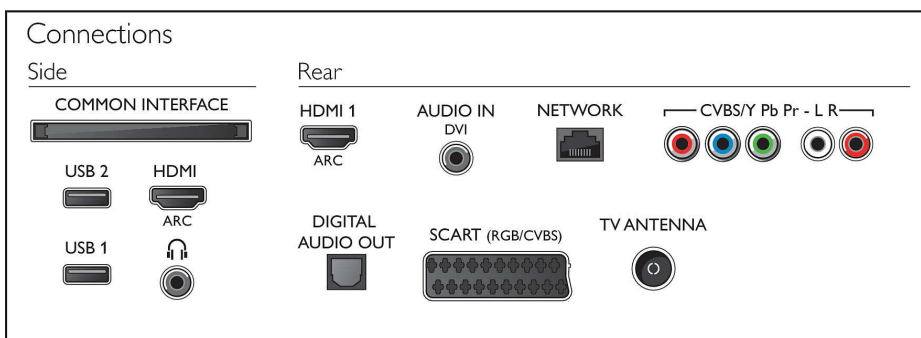

Zvuk

- Izlazna snaga (RMS): 10 W
- Napredne značajke zvuka: Incredible Surround, Clear Sound, Automatsko ujednačavanje jakosti zvuka, Dinamičko pojačanje basova, Smart Sound

Mogućnost povezivanja

- Broj HDMI veza: 2
- HDMI značajke: Audio Return Channel
- Broj komponentnih ulaza (YPbPr): 1
- EasyLink (HDMI-CEC): Slanje komandi s daljinskog upravljača putem mreže, Kontrola zvuka sustava, Stanje pripravnosti sustava, Pixel Plus veza (Philips)*, Reprodukcijski jednim dodirrom
- Broj Scart ulaza (RGB/CVBS): 1
- Broj USB ulaza: 2
- Bežično povezivanje: Wi-Fi 802.11n, 2 x 2 integrirano, Wi-Fi Direct
- Ostali priključci: Antena IEC75, Common Interface Plus (CI+), Digitalni audioizlaz (optički), L/D audio ulaz, Audio ulaz (DVI), Izlaz za slušalice, Servisni priključak

Dotatna oprema

- Dotatna oprema u kompletu: Daljinski upravljač, 2 AA baterije, Kabel za napajanje, Kratke upute za korisnike, Brošura s pravim i sigurnosnim informacijama, Stalac za stol

Dimenzije

- Širina uređaja: 726 mm
- Visina uređaja: 436 mm
- Dubina uređaja: 77 mm
- Masa proizvoda: 5 kg
- Širina uređaja (s postoljem): 726 mm
- Visina uređaja (s postoljem): 485 mm
- Dubina uređaja (s postoljem): 186 mm
- Masa uređaja (+ postolje): 5.7 kg
- Širina kutije: 800 mm
- Visina kutije: 550 mm
- Dubina kutije: 131 mm
- Masa zajedno s ambalažom: 7,5 kg
- Kompatibilan s nosačem za montažu na zid: 100 x 100 mm