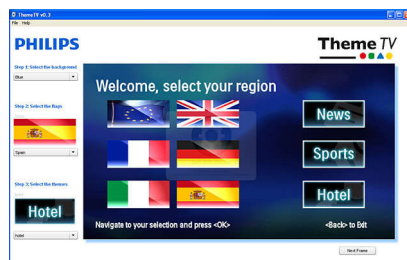

Telewizor Theme TV

Telewizor Theme TV zapewnia zaawansowany interfejs użytkownika, który umożliwia gościom nawigację w menu gości, aby umożliwić im łatwy sposób wyszukiwania kanałów, programów informacyjnych ze swojego kraju oraz informacji o hotelu, bez konieczności stosowania systemów interaktywnych.