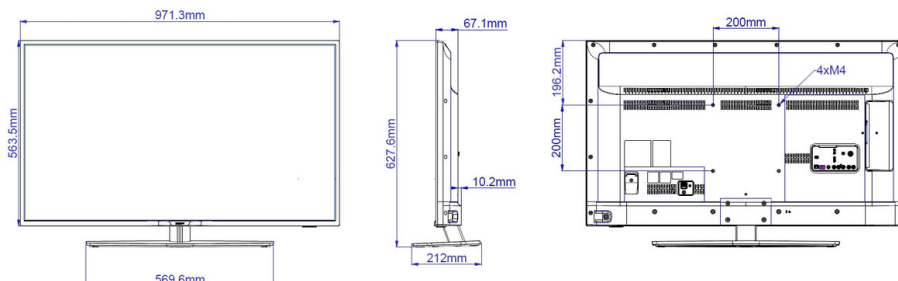

Dimensões

- Dimensões do conjunto (L x A x P): 971 x 564 x 67/77 mm
- Dimensões da unidade com suporte (L x A x P): 971 x 627,6 x 212 g mm
- Peso do produto: 9,2 kg
- Peso do produto (+suporte): 11,2 kg
- Compatível com suporte de parede VESA: 200 x 200 mm, M6