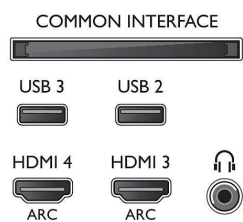

Специфікації

Ambilight

- Функції Ambilight: Адаптація до кольору стіни, Режим розслаблюючого світла, Режим гри, Ambilight+Hue
- Версія Ambilight: 2-стороннє

Зображення/дисплей

- Формат кадру: 16:9
- Розмір екрана по діагоналі (у дюймах): 40 дюймів
- Розмір екрана по діагоналі (у метрах): 102 см
- Дисплей: Світлодіодний Full HD

- Роздільна здатність панелі: 1920x1080p
- 3D: Активне 3D, Повноекранний режим гри для 2 учасників*, Перетворення 2D у 3D, Автоматичне виявлення 3D-сигналу
- Яскравість: 350 кд/м²
- Процесор зображення: Perfect Pixel HD
- Покращення зображення: Perfect Natural Motion, Perfect Motion Rate 800 Гц, Micro Dimming Pro, Super Resolution

Підтримувана роздільна здатність

Дисплея

- Комп'ютерні входи на всіх HDMI: до FHD 1920x1080 при 60 Гц, при 60 Гц
- Відеовходи на всіх HDMI: до FHD 1920x1080p, при 24, 25, 30, 50, 60 Гц

Тюнер/Прийм/Передача

- Цифрові телевізори: DVB-T/T2/C
- Відтворення відео: NTSC, PAL, SECAM
- Підтримка MPEG: MPEG2, MPEG4
- Телегід*: Електронний довідник програм на 8 днів

Connections

Side