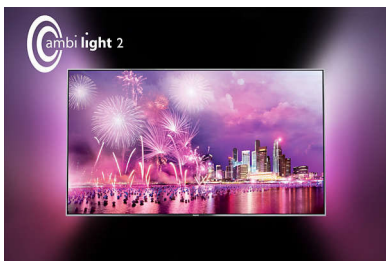

Основні особливості

Вигнута центральна підставка

Ми вибрали вишукане глянцеве сріблясте покриття як основу для нашої вигнутої центральної підставки, а потім поєднали її з надтонкою вигнутою шиєю для створення дизайну телевізора, який прекрасно доповнює будь-який сучасний інтер'єр.

Сучасний модний дизайн

Має сучасний вигляд, що чудово доповнює Ваш інтер'єр. Адже Ваш телевізор має виглядати прекрасно як вимкненим, так і ввімкненим.

2-стороннє підсвічування Ambilight

Ви створили дім, який є більше, ніж просто будинком, тому чому б не вибрати телевізор, який також створює відчуття тепла і затишку? Унікальна технологія Philips Ambilight значно розширює екран та забезпечує більш захоплюючий перегляд, подаючи надзвичайно широкий потік світла з обох боків екрана телевізора на оточуючу стіну. Колір, яскравість і захоплення переходять з екрана у вітальню, забезпечуючи незвичний перегляд.