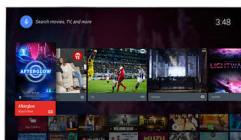

Dual Core + Android

Завдяки Android на телевізорі Ви зможете виконувати навігацію, запускати додатки та

відтворювати відео надзвичайно швидким, інтуїтивним та цікавим способом. Робот Android надає потужність нашого двоядерного процесора для швидкого та легкого виконання завдань.

Android

Завдяки Android на Smart TV можна буде насолоджуватися швидким процесором та зручним у використанні інтерфейсом. Це Ваше керування запуском незліченного вмісту: від Google Play™ до Netflix, веб-браузера тощо. Доступне просте в навігації меню з безпосередніми посиланнями на вибране.

Spotify Connect

Уся Ваша улюблена музика зберігається на телефоні, але чи не хотіли б Ви слухати її через потужніші гучномовці телевізора? За допомогою Spotify Connect можна легко відтворювати Spotify на телевізорі, використовуючи додаток Spotify на телефоні як пульт ДК. Просто натисніть кнопку відтворення, і музика перемкнеться на гучномовці телевізора. Жодних дротів, жодних проблем... просто сядьте і розслабтесь.