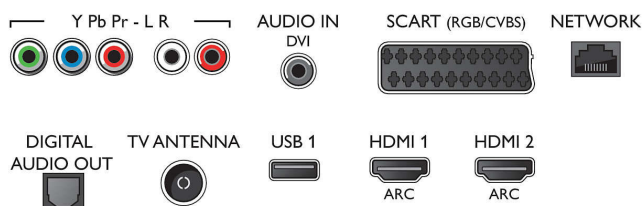

Специфікації

Ambilight

- Функції Ambilight: Адаптація до кольору стіни, Режим розслаблюючого світла, Режим гри, Ambilight+Hue
- Версія Ambilight: 2-стороннє

Зображення/дисплей

- Формат кадру: 16:9
- Розмір екрана по діагоналі (у дюймах): 40 дюймів
- Розмір екрана по діагоналі (у метрах): 102 см
- Дисплей: Світлодіодний Full HD

- Роздільна здатність панелі: 1920x1080p
- 3D: Активне 3D, Повноекранний режим гри для 2 учасників*, Перетворення 2D у 3D, Автоматичне виявлення 3D-сигналу
- Яскравість: 350 кд/м²
- Процесор зображення: Perfect Pixel HD
- Покращення зображення: Perfect Natural Motion, Perfect Motion Rate 800 Гц, Micro Dimming Pro, Super Resolution

Підтримувана роздільна здатність

Дисплея

- Комп'ютерні входи на всіх HDMI: до FHD 1920x1080 при 60 Гц, при 60 Гц
- Відеовходи на всіх HDMI: до FHD 1920x1080p, при 24, 25, 30, 50, 60 Гц

Тюнер/Прийм/Передача

- Цифрові телевізори: DVB-T/T2/C
- Відтворення відео: NTSC, PAL, SECAM
- Підтримка MPEG: MPEG2, MPEG4
- Телегід*: Електронний довідник програм на 8 днів

Connections

Side

Rear