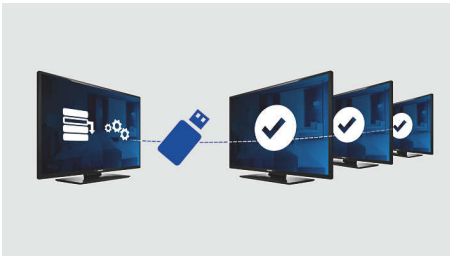

Destacados

Compatible con sintonizador

Este televisor para hostelería se puede conectar a un sintonizador mediante un euroconector y el protocolo Serial Express Lite.

Clonación USB

Ofrece la posibilidad de copiar fácilmente toda la configuración de programación de un televisor a otros televisores en menos de un minuto. Esta función garantiza uniformidad entre televisores y reduce significativamente el tiempo y coste de la instalación.

Mensaje de bienvenida

Se muestra un saludo de bienvenida en la pantalla cada vez que se enciende el televisor.

Límite del nivel de sonido

Esta característica permite predefinir el intervalo de nivel de volumen al que se puede escuchar el televisor, evitando así que se pueda subir excesivamente el volumen y molestar a los huéspedes vecinos.

Lista combinada de canales

Una lista integrada de canales digitales y analógicos que permite a los huéspedes alternar entre ellos sin problemas.

LCD Full HD de 1920 x 1080p (PB)

Esta pantalla cuenta con una resolución denominada Full HD. Con lo último en tecnología de pantallas LCD, ofrece una resolución panorámica completa de alta definición de 1920 x 1080p. Se trata de la resolución máxima que puede transmitir la emisión HD. Facilita la mejor calidad de imagen posible procedente de cualquier formato de señal de entrada HD. Produce excelentes imágenes de exploración progresiva, sin parpadeo, con un brillo óptimo y colores espléndidos. Con esta imagen nítida y llena de vida tus huéspedes podrán disfrutar de una experiencia visual mejorada.

Mando a distancia para hostelería

Este elegante mando a distancia se ha diseñado especialmente para su uso en hostelería. Para proporcionar una experiencia sencilla a los invitados, los botones y las funciones más importantes se han colocado convenientemente en el mando. Además, la mayoría de los mandos a distancia para hostelería incorporan una protección antirrobo de las pilas, que contribuye a un funcionamiento eficiente de los hoteles.

Diseño ecológico

La sostenibilidad es inherente a la forma de hacer negocios de Philips. Los televisores Philips están diseñados y fabricados de acuerdo con nuestros principios de diseño ecológico, cuyo propósito es disminuir el impacto medioambiental en general a través de un menor consumo de energía, la eliminación de sustancias peligrosas, la reducción del peso, el empleo de embalajes más eficientes y mayor

reciclabilidad. Los televisores Philips también disponen de una carcasa especial hecha de un material de combustión lenta. Pruebas independientes realizadas por servicios anti-incendios han demostrado que mientras los televisores estándar en ocasiones pueden intensificar los incendios causados por fuentes externas, los televisores Philips no contribuyen a propagar el fuego.

Programación de canal de encendido

Resulta perfecto para publicidad interna o canales de información, ya que permite mostrar un canal predefinido cuando el televisor se enciende.

Atractiva lista de canales

La atractiva lista de canales incluye botones intuitivos y claros con sencillos gráficos de guía para encontrar fácilmente tus canales favoritos.