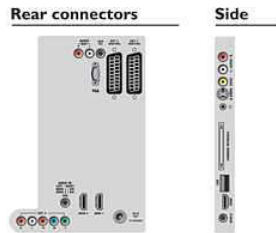

Especificaciones

Imagen/Pantalla

- Relación de aspecto: Pantalla panorámica
- Tamaño diagonal de pantalla (pulgadas): 47 pulgada
- Tamaño diagonal de pantalla (métrico): 119 cm
- Resolución de pantalla: 1920 x 1080p
- Brillo: 500 cd/m²
- Mejora de la imagen: Cámara lenta 3/2 - 2/2, Filtro de peine 3D, Active Control + sensor de luz, Mejora del color, Mejora de la transición del color,

- Reducción digital de ruido, Mejora de transición de luminancia, Mejora del contraste dinámico, Pixel Plus alta definición
- Tipo de pantalla de visualización: LCD Full HD Act. matrix W-UXGA
- Tiempo de respuesta (típico): 5 ms
- Ángulo de visión: 178° (H)/178° (V)
- Realce de pantalla: Pantalla antirreflectante

Resolución de pantalla compatible

- Formatos informáticos: 640 x 480, 60 Hz, 800 x 600, 60 Hz, 1024 x 768, 60 Hz, 1280 x 1024, 60 Hz, 1360 x 768, 60 Hz, 1600 x 1200, 60 Hz
- Formatos de vídeo: 480i, 60 Hz, 480p, 60 Hz, 576i, 50 Hz, 576p, 50 Hz, 1080i, 50, 60 Hz, 720p, 50, 60 Hz, 1080p, 24, 25, 30 Hz, 1080p, 24, 50, 60 Hz