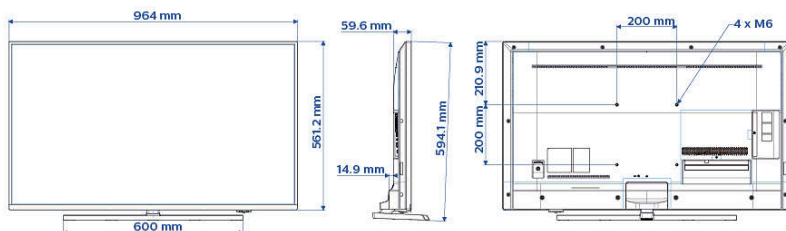

## Размери

**Ширина на изделието:** 964 мм

**Височина на изделието:** 561 мм

**Дълбочина на изделието:** 60/75 мм

**Тегло на изделието:** 9,5 кг

**Ширина на изделието (със стойката):** 964 мм

**Височина на изделието (със стойката):** 594 мм

**Дълбочина на изделието (със стойката):**

190 мм

**Тегло на изделието (със стойката):** 11.5 кг

**Може да се монтира на конзола за стена:** M6, 200 x 200 мм

- \* Netflix: важат специални условия, които трябва да бъдат приети и приложени, за да се активира приложението.
- \* Достъпността до Google Assistant зависи от настройките за държава и език. За да се възползвате от Google Assistant, трябва да използвате предлаганото като опция дистанционно управление с гласова функция.
- \* Наличието на функции ще зависи от избраното от интегратора изпълнение.
- \* Philips не гарантира наличието и продължителното правилно функциониране на приложенията.
- \* Действителната свободна памет може да е по-малко, поради предварителното конфигуриране на устройствата
- \* Обичайна консумация на енергия във включен режим, измерена в съответствие с IEC62087 изд. 2. Реалното потребление ще зависи от начина на използване на телевизора.
- \* Само определени части или компоненти на този телевизор съдържат олово, когато няма технически алтернативи съгласно съществуващите клаузи за освобождаване на Директивата RoHS (Директива на Европейската общност за ограничение на използването на вредни вещества).
- \* Android, Google Play и Chromecast са търговски марки на Google LLC