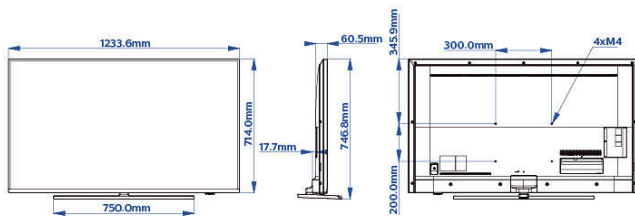

Προδιαγραφές

Πολυμέσα

Υποστηρίζεται αναπαραγωγή βίντεο: Μορφές: H.264/MPEG4 AVC, MPEG1, MPEG2, MPEG4, WMV9/VC1, HEVC, Περιέχει: AVI, MKV, VP9
Υποστηριζόμενες μορφές μουσικής: MP3, AAC, WAV, WMA (v2 έως v9.2), WMA-PRO (v9 και v10)
Υποστηριζόμενες μορφές υποτίτλων: SRT, SMI, TXT
Υποστηριζόμενες μορφές εικόνας: JPG, PNG, BMP, GIF

Ήχος

Ισχύς εξόδου ήχου: 20 (2x10) W
Έξοδος ηχείου μπάνιου: 1,5 W μονοφωνικό 8Ωm
Ηχεία: 2,0, Στραμμένα προς τα κάτω
Χαρακτηριστικά ήχου: DTS-HD, Συμβατή με Dolby Atmos, Dolby MS12D, AC-4, DTS Studio Sound

Ρεύμα

Τροφοδοσία ρεύματος: AC 220-240V, 50-60Hz
Θερμοκρασία περιβάλλοντος: 0 °C έως 40 °C
Κατανάλωση ρεύματος κατά την αναμονή: $0,3W$
Σήμα ενεργειακής κλάσης: G
Ενεργειακό σήμα EE, ισχύς: 83 W
Λειτουργίες εξοικονόμησης ενέργειας: Λειτουργία Eco
Αριθμός καταχώρισης EPREL: 342447

Αξεσουάρ

Περιλαμβάνονται στη συσκευασία: Επιτραπέζια περιστρεφόμενη βάση, Τηλεχειριστήριο 22AV1905B/00, 2 μπαταρίες AAA, Καλώδιο ρεύματος, Φυλλάδιο εγγύησης, Φυλλάδιο νομικών πληροφοριών και πληροφοριών ασφαλείας
Προαιρετικά: Τηλεχειριστήριο RC 22AV2025B/00 με φωνητικό έλεγχο, Ψηφιακό RC

22AV2005B/00, Εύκολο τηλεχειριστήριο RC 22AV1601B/12, Τηλεχειριστήριο για τηλεοράσεις σε χώρους υγείας 22AV1604B/12, Εξωτερικό ρολόι 22AV1860A/12, Καλώδιο μόντεμ DOCSIS 22AV1970A, Ρύθμιση τηλεχειριστηρίου 22AV9574A/12

Ασύρματη συνδεσιμότητα

Ασύρματο LAN: 802.11 ac, Wi-Fi Direct

Συνδεσιμότητα κάτω

LNA - κεραία: IEC-75
HDMI2: HDMI 2.0 με HDCP 2.2
Ethernet (LAN): RJ-45
HDMI3: HDMI 2.0 με HDCP 2.2
USB2: USB 2.0
Εξωτερικό στοιχείο ελέγχου: RJ-48
Έξοδος ηχείου μπάνιου: Μίνι βύσμα
Εξωτερικό τροφοδοτικό: 12 V, μέγ. 1,5A

Συνδεσιμότητα πλάι

Κοινή υποδοχή διασύνδεσης: CI+ 1.3.2
HDMI1: HDMI 2.0 με HDCP 2.2
Έξοδος ακουστικών: Μίνι βύσμα
USB1: USB 3.0

Βελτιώσεις συνδεσιμότητας

RJ48: Είσοδος/έξοδος IR, Διασύνδεση Serial Xpress
EasyLink (HDMI CEC): Αναπαραγωγή με ένα πάτημα, Αναμονή συστήματος, Διέλευση τηλεχειριστηρίου, στοιχείο ελέγχου ήχου συστήματος
HDMI: ARC (όλες οι θύρες), Αυτόματη επιλογή εισόδου

Σχεδίαση

Χρώμα: Ασημί

Διαστάσεις

Πλάτος συσκευής: 1234 μm
Ύψος συσκευής: 714 μm
Βάθος συσκευής: 61/78 μm
Βάρος προϊόντος: 16,5 κ.
Πλάτος συσκευής (με τη βάση): 1234 μm
Ύψος συσκευής (με τη βάση): 747 μm
Βάθος συσκευής (με τη βάση): 240 μm
Βάρος προϊόντος (+βάση): 19 κ.
Με δυνατότητα ανάρτησης στον τοίχο: M6, 300 x 200 χιλ.

- Netflix: Ισχύουν συγκεκριμένοι όροι και προϋποθέσεις, οι οποίοι πρέπει να εγκριθούν και να εφαρμοστούν προκειμένου να ενεργοποιηθεί η εφαρμογή.
- Η διαθεσιμότητα του Βοηθού Google εξαρτάται από τις ρυθμίσεις χώρας και γλώσσας. Για να χρησιμοποιήσετε τον Βοηθό Google, πρέπει να χρησιμοποιήσετε ένα προαιρετικό τηλεχειριστήριο με λειτουργία φωνής.
- Η διαθεσιμότητα των λειτουργιών εξαρτάται από την εφαρμογή που επιλέγει ο υπεύθυνος ενσωμάτωσης.
- Η Philips δεν εγγυάται τη διαθεσιμότητα ή τη συνέχεια της ορθής λειτουργίας των εφαρμογών.
- Η πραγματική ελεύθερη μνήμη ενδέχεται να είναι λιγότερη λόγω προ-ρύθμισης της συσκευής
- Τυπική κατανάλωση ρεύματος σε λειτουργία με μέτρηση σύμφωνα με το πρότυπο IEC62087 Ed 2. Η πραγματική κατανάλωση ενέργειας θα εξαρτηθεί από τον τρόπο με τον οποίο χρησιμοποιείται η τηλεόραση.
- Αυτή η τηλεόραση περιέχει μολύβδο μόνο σε ορισμένα μέρη ή εξαρτήματα, όπου δεν υπάρχουν άλλες τεχνολογικές εναλλακτικές, σύμφωνα με τις υπάρχουσες ρήτρες εξαιρέσεων στο πλαίσιο της Οδηγίας RoHS.
- Οι ονομασίες Android, Google Play και Chromecast είναι εμπορικά σήματα της Google LLC