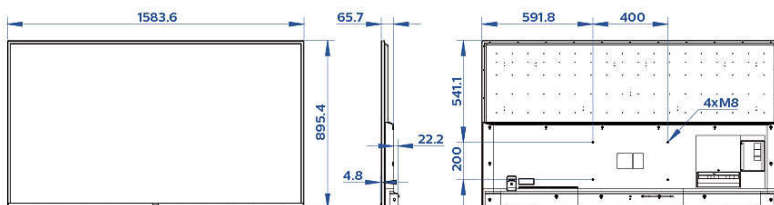

Podporovaná rozlišení

- Tuner: Další: až 1920 x 1080 p při 60 Hz, T2 HEVC: až 3840 x 2160 při 60 Hz
- USB, LAN: HEVC: až 3840 x 2160 při 60 Hz, Další: až 1920 x 1080 p při 60 Hz
- HDMI 1/2: Až 3840 x 2160p při 60 Hz

Tuner/příjem/vysílání

- Digitální příjem: DVB-T/T2/C, HEVC UHD (až

2160p60)

- Analogový televizor: PAL
- Přehrávání IP: Multicast, Unicast, HLS, Kanály aplikace OTT

Android TV

- OS: Android TV™ 9 (Pie)
- Předinstalované aplikace: YouTube, Google Play Store*, Google Play Music, Google Play Movies, Google Play Games
- Kapacita paměti (Flash): 16 GB*

Podnikové funkce

- Kabelové prezentace: Automatický výběr vstupu, Automatické zapnutí, Automatické vypnutí
- Bezdrátové prezentace: Vestavěná funkce Chromecast, Bezpečné sdílení, Sdílení spravované přes síť

- Funkce signage: CMND&Create, Plánovač, Bannery
- Ovládání: Crestron Connected (v2), Extron, Neets
- Přizpůsobitelný: Domovská obrazovka, Název místa, Název zařízení

Funkce profesionálního televizoru

- Profesionální režim: Ovládání nastavení zapnutí, Uzamčení nabídky pro instalaci, Uzamčení nabídky, Omezení hlasitosti
- Ovládání: Vzdálená správa CMND IP, Ovládání JEDI Android API, Ovládání JAPIT HTML5, AppControl
- Pohodlí: Google Assistant*, Přihlášení k účtu Google, Více než 40 podporovaných jazyků nabídky, Předpověď počasí
- Bezpečnost: Dvojitá izolace třídy II, Obsah látek zpomalujících hoření