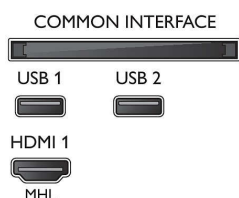

Snaga

- Mrežno napajanje: 220 - 240 V, 50/60 Hz
- Temperatura okoline: 5 °C do 35 °C
- Potrošnja energije u stanju pripravnosti: $0,3\text{ W}$
- Energetska klasa: A+
- EU energetska oznaka, snaga: 28 W
- Značajke za uštedu energije: Programiranje automatskog isključivanja, Eco način rada, Slika bez zvuka (za radio)
- Potrošnja energije isključenog uređaja: $0,3$
- Godišnja potrošnja energije: 41 kWh
- Prisutnost olova: Da*
- Količina žive: 0 mg

Dotatna oprema

- Dodatna oprema u kompletu: Daljinski upravljač, 2 x AAA baterije, Kabel za napajanje, Kratke upute za korisnike, Brošura s pravnim i sigurnosnim informacijama, Stalak za stol

Dimenzije

- Širina uređaja: 726,5 mm
- Visina uređaja: 425,36 mm
- Dubina uređaja: 81,8 mm
- Masa proizvoda: 5,2 kg
- Širina uređaja (s postoljem): 726,5 mm
- Visina uređaja (s postoljem): 478,3 mm

- Dubina uređaja (s postoljem): 189,9 mm
- Masa uređaja (+ postolje): 5,45 kg
- Širina kutije: 798 mm
- Visina kutije: 520 mm
- Dubina kutije: 140 mm
- Masa zajedno s ambalažom: 7,31 kg
- Kompatibilan s nosačem za montažu na zid: 100 x 100 mm
- Širina TV postolja: 361,15 mm

Connections

Side