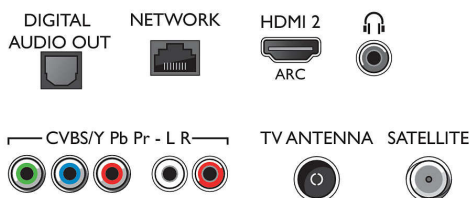

Rear

Datum izdavanja
2023-10-15

Verzija: 7.2.1

EAN: 87 18863 01143 0

© 2023 Koninklijke Philips N.V.
Sva prava pridržana.

Specifikacije su podložne promjeni bez prethodne obavijesti. Trgovačke marke su u vlasništvu tvrtke Koninklijke Philips N.V. ili njihovih odgovarajućih vlasnika.

www.philips.com

* Elektronički vodič kroz programe i stvarna vidljivost (do 8 dana) ovisi o državi i operateru.

* Potrošnja energije izražena u kWh godišnje, na temelju potrošnje energije televizora koji radi 4 sata dnevno 365 dana. Stvarna potrošnja energije ovisit će o načinu korištenja televizora.

* Televizor podržava DVB prijem za besplatne kanale. Određeni DVB davatelji sadržaja možda nisu podržani. U odjeljku s najčešćim pitanjima na Philips web-mjestu za podršku možete pronaći ažurirani popis. Neki davatelji sadržaja zahtijevaju uvjetni pristup (Conditional Access) i pretplatu. Dodatne informacije zatražite od svog davatelja sadržaja.

* (Philips) kompatibilnost samo s određenim reproduktorima tvrtke Philips.

* Ovaj televizor sadrži olovo samo u određenim dijelovima ili komponentama za koje nisu dostupne tehnološke alternative u skladu s postojećim klauzulama izuzeća navedenima u RoHS direktivi.