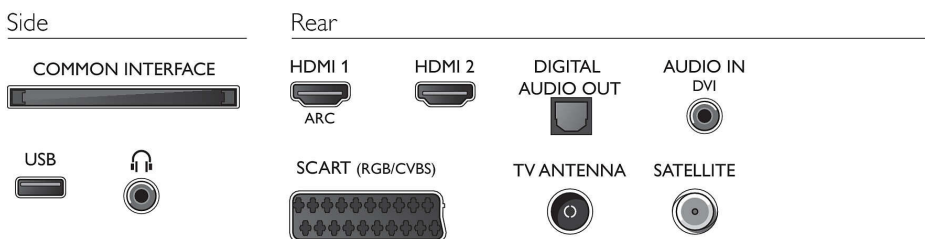

Control bass, Smart Sound

Conectivitate

- Număr de conexiuni HDMI: 2
- EasyLink (HDMI-CEC): Pass-through telecomandă, Control sistem audio, Sistem în standby, Redare la o singură atingere
- Număr de mufe SCART (RGB/CVBS): 1
- Număr de USB-uri: 1
- Alte conexiuni: Antenă tip F, Interfață comună Plus (CI+), Leșire audio digitală (optică), Intrare audio (DVI), Leșire căști, Conector pentru servicii

Alimentare

- Sursă de alimentare rețea: 220 - 240 V CA 50/60 Hz
- Temperatură ambient: între 5 °C și 35 °C
- Consum în standby: <0,3 W
- Clasă de etichetare energetică: A+
- Etichetă energetică UE: 30 W
- Funcții economisire energie: Cronometru oprire automată, Mod Eco, Dezactivare imagine (pentru radio)
- Consum de energie în modul oprit: <0,3
- Consum anual de energie: 44 kWh

Accesorii

- Accesorii incluse: Telecomandă, 2 baterii AAA, Suport pentru masă, Cablu de alimentare, Ghid de inițiere rapidă, Broșură cu date juridice și pentru siguranță, Certificat de garanție

Dimensiuni

- Lățime aparat: 726 mm
- Înălțime aparat: 425 mm
- Adâncime aparat: 77 mm
- Greutate produs: 4,8 kg
- Lățime aparat (cu suport): 726 mm
- Înălțime aparat (cu suport): 464 mm
- Adâncime aparat (cu suport): 181 mm
- Greutate produs (+ suport): 5,1 kg
- Lățime cutie: 850 mm
- Înălțime cutie: 510 mm
- Adâncime cutie: 131 mm
- Greutate cu ambalaj inclus: 7,3 kg
- Compatibil cu suport de perete: 100 x 100 mm

Connections

Data apariției 2023-10-19

Versiune: 6.2.1

EAN: 87 18863 00304 6

© 2023 Koninklijke Philips N.V.
Toate drepturile rezervate.

Specificațiile pot fi modificate fără preaviz. Mărcile comerciale sunt proprietatea Koninklijke Philips N.V. sau a deținătorilor lor legali.

www.philips.com

* EPG și vizibilitatea curentă (până la 8 zile) depind de țară și de operator.

* Consum de energie în kWh pe an, conform consumului televizorului pentru 4 ore de funcționare pe zi, timp de 365 zile. Consumul real de energie variază în funcție de modul în care este utilizat televizorul.

* Televizorul suportă recepția DVB de emisiuni 'Free to air'. Este posibil ca anumiți operatori DVB să nu fie suportați. O listă actualizată puteți găsi în secțiunea Întrebări frecvente pe site-ul de asistență Philips. Pentru unii operatori, se cere acces condiționat și abonament. Pentru informații suplimentare, contactați-vă operatorul.

* (Philips) compatibil numai cu dispozitive specifice de redare Philips.