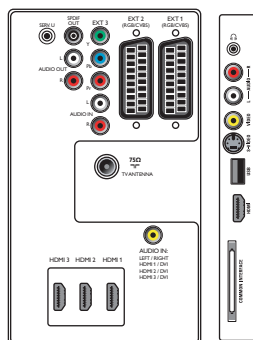

Connectivité

- Ext. 1 SCART/péritel: Audio G/D, Entrée/sortie CVBS, RVB
- Ext. 2 SCART: Audio G/D, Entrée/sortie CVBS, RVB
- Ext. 3: YUV, Entrée audio G/D
- Ext. 4: HDMI v1.3
- Ext. 5: HDMI v1.3
- Ext. 6: HDMI v1.3
- EasyLink (HDMI-CEC): Activation instantanée de la lecture, Mise en veille du système
- Connexions avant/latérales: HDMI v1.3, Entrée S-Vidéo, Entrée CVBS, Entrée audio G/D, Sortie casque, USB
- Autres connexions: Sortie audio analogique G/D, Entrée audio PC, Sortie S/PDIF (coaxiale), Interface commune

Puissance

- Température ambiante: De 5 °C à 35 °C
- Puissance électrique: 220 - 240 V, 50/60 Hz
- Consommation électrique: 170 W
- Consommation en veille: 0,15 W

Dimensions

- Dimensions de l'appareil (l x H x P): 940 x 585 x 99 mm
- Dimensions de l'appareil (support inclus) (l x H x P): 940 x 657 x 262 mm
- Poids (emballage compris): 29 kg
- Poids du produit: 17,5 kg
- Poids du produit (support compris): 22,5 kg
- Dimensions de l'emballage (l x H x P): 1 090 x 665 x 330 mm
- Compatible avec fixations murales VESA: 300 x 300 mm

Accessoires

- Accessoires fournis: Support de table pivotant, Cordon d'alimentation, Guide de mise en route, Mode d'emploi, Certificat de garantie, Télécommande, Piles pour télécommande

Stereo system					Transmission system					
2CS DK	NICAM DK	2CS BG	NICAM I	NICAM LL	PAL BG	PAL D/K	PAL I	SECAM BG	SECAM DK	SECAM LL
•	•	•	•	•	•	•	•	•	•	•

Date de publication
2012-05-31

Version: 3.0.25

12 NC: 8670 000 36917
EAN: 87 12581 39434 9

© 2012 Koninklijke Philips Electronics N.V.
Tous droits réservés.

Les caractéristiques sont sujettes à modification sans préavis. Les marques commerciales sont la propriété de Koninklijke Philips Electronics N.V. ou de leurs détenteurs respectifs.

www.philips.com