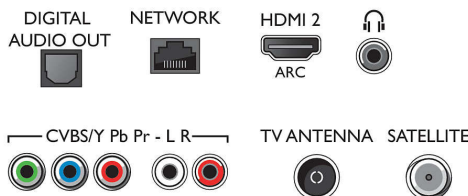

Rear

Kiadás dátuma
2023-10-15

Verzió: 7.2.1

EAN: 87 18863 01143 0

© 2023 Koninklijke Philips N.V.
Minden jog fenntartva.

A műszaki adatok előzetes figyelmeztetés nélkül változhatnak. Minden védjegy a Koninklijke Philips N.V. céget, vagy az illető jogtulajdonost illeti

www.philips.com

- Termék tömege (+állvány): 5.45 kg
- Doboz szélessége: 798 mm
- Doboz magassága: 520 mm
- Doboz mélysége: 140 mm
- Tömeg, a csomagolással együtt: 7,31 kg
- Fali tartóval kompatibilis: 100 x 100 mm
- TV-állvány szélessége: 361.15 mm