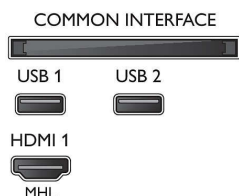

Csatlakoztathóság

- HDMI csatlakozók száma: 2
- EasyLink (HDMI-CEC): Távvezérelt áthurkolás, Rendszer-hangvezérlés, Rendszerkészlet, Lejátszás egy gombnyomásra
- USB csatlakozók száma: 2
- Vezeték nélküli kapcsolat: Kétsávú, Beépített Wi-Fi 802.11n 2x2
- Egyéb csatlakozások: Általános interfész plusz (CI+), Digitális audiókimenet (optikai), Antenna IEC75, Ethernet-LAN RJ-45, Műholdas csatlakozó, Fejhallgató-kimenet

Tápellátás

- Hálózati tápellátás: 220–240 V AC, 50/60 Hz
- Környezeti hőmérséklet: 5 °C-tól 35 °C-ig
- Fogyasztás készenléti üzemmódban: $0,3\text{ W}$
- Energiacímke-osztály: A+
- EU energiacímke szerinti teljesítmény: 28 W
- Energiamegtakarítási funkciók: Automatikusan kikapcsoló időzítő, Eco mód, Kép némitása (rádióhoz)
- Energiafogyasztás kikapcsolt módban: $0,3\text{ W}$
- Éves energiafogyasztás: 41 kWh
- Ólomtartalom: Igen*
- Higanytartalom: 0 mg

Tartozékok

- Mellékelt tartozékok: Távvezérlő, 2 db AAA elem, Hálózati tápkábel, Gyors üzembe helyezési útmutató, Jogi és biztonsági brosúra, Asztali állvány

Méret

- Készülék szélessége: 726,5 mm
- Készülék magassága: 425,36 mm
- Készülék mélysége: 81,8 mm
- Termék tömege: 5,2 kg
- Készülék szélessége (állvánnyal együtt): 726,5 mm
- Készülék magassága (állvánnyal együtt): 478,3 mm
- Készülék mélysége (állvánnyal együtt): 189,9 mm

Connections

Side