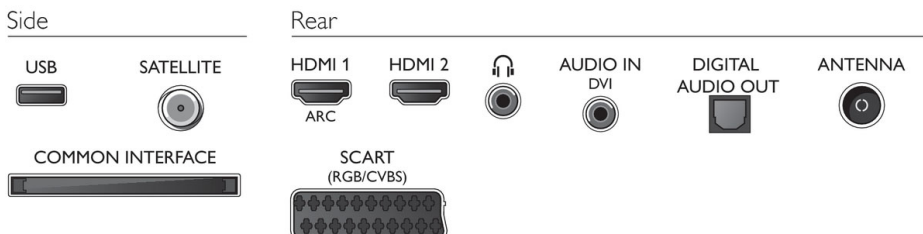

Podržana rezolucija zaslona

- Računalni ulazi: do 1920x1080 @ 60 Hz
- Video ulazi: 24, 25, 30, 50, 60 Hz, do 1920x1080p

Prijemnik/prijem/odašiljanje

- Digitalni televizor: DVB-T/C/S/S2
- Podrška za MPEG: MPEG2, MPEG4
- Reprodukcijska videozapisa: NTSC, PAL, SECAM

Snaga

- Mrežno napajanje: 220 - 240 V, 50/60 Hz
- Temperatura okoline: 5 °C do 35 °C, 5 °C do 40 °C
- EU energetska oznaka, snaga: 43 W
- Godišnja potrošnja energije: 62 kW/h
- Energetska klasa: A+
- Potrošnja energije u stanju pripravnosti: <0,3 W
- Značajke za uštedu energije: Programiranje automatskog isključivanja, Eco način rada, Slika bez zvuka (za radio)
- Potrošnja energije isključenog uređaja: < 0,3 W

Dimenzije

- Dimenzije kutije (Š x V x D): 1085 x 645 x 133 mm
- Dimenzije kompleta (Š x V x D): 952 x 557 x 70 mm
- Dimenzije kompleta s postoljem (Š x V x D): 952 x 617 x 213 mm
- Kompatibilan s VESA nosačem za montažu na zid: 200 x 200 mm
- Masa proizvoda: 10,4 kg
- Masa uređaja (+ postolje): 11,7 kg
- Masa zajedno s ambalažom: 14 kg

Dotatna oprema

- Dodatna oprema u kompletu: Daljinski upravljač, Stalak za stol, Kabel za napajanje, Kratke upute za korisnike, Brošura s pravnim i sigurnosnim informacijama, Jamstveni list

Connections

Datum izdavanja
2019-06-28

Verzija: 1.0.1

12 NC: 8670 001 18787
EAN: 87 18863 00055 7

© 2019 Koninklijke Philips N.V.
Sva prava pridržana.

Specifikacije su podložne promjeni bez prethodne obavijesti. Trgovačke marke su u vlasništvu tvrtke Koninklijke Philips N.V. ili njihovih odgovarajućih vlasnika.

www.philips.com

* Nadogradnja softvera potrebna je za Pause TV i USB snimanje. Kako biste pronašli više pojedinosti o ažuriranju softvera, posjetite www.philips.com/TV i odaberite podršku.

* Televizor podržava DVB prijem za besplatne kanale. Određeni DVB davatelji sadržaja možda nisu podržani. U odjeljku s najčešćim pitanjima na Philips web-mjestu za podršku možete pronaći ažurirani popis. Neki davatelji sadržaja zahtijevaju uvjetni pristup (Conditional Access) i pretplatu. Dodatne informacije zatražite od svog davatelja sadržaja.

* Potrošnja energije izražena u kWh godišnje, na temelju potrošnje energije televizora koji radi 4 sata dnevno 365 dana. Stvarna potrošnja energije ovisit će o načinu korištenja televizora.

* Elektronički vodič kroz programe i stvarna vidljivost (do 8 dana) ovisi o državi i operateru.

* (Philips) kompatibilnost samo s određenim reproduktorima tvrtke Philips.