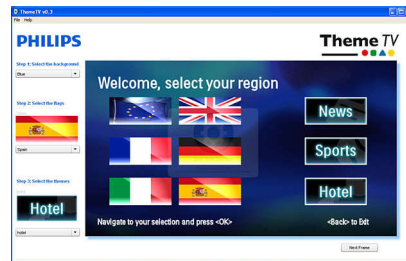

Tématický televizor

Tématický televizor nabízí pokročilé uživatelské rozhraní, které hostům nabízí možnost procházet nabídku pro hosty a najít si snadno a bez potřeby interaktivního zábavného systému kanály z vlastní země, zprávy a informace o hotelu.