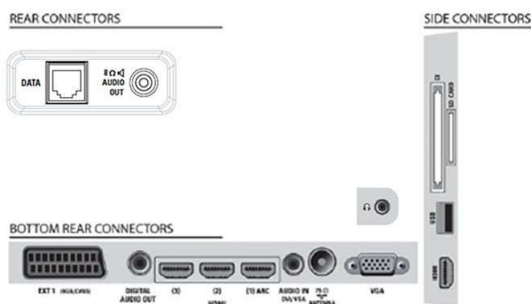

Specifikace

Obraz/displej

- Poměr stran: Širokoúhlá obrazovka
- Úhlopříčka obrazovky (palce): 22 palců
- Úhlopříčka obrazovky (metrická): 56 cm
- Barva skřínky: Dekorativní přední část v odstínu whisky a vysoce lesklá černá skřínka
- Rozlišení panelu: 1366 x 768p
- Jas: 300 cd/m²
- Vylepšení obrazu: Technologie 3:2/2:2 motion pull down, Hřebenový filtr 3D, Active Control,

- Zdokonalení barev, Zdokonalení barevných přechodů, Digital Noise Reduction, zdokonalení přechodů jasu, Progressive scan, Nastavení ostrosti, 3D MA deinterlacing (odstranění řádkového prokladu), Automatická korekce pleťových odstínů, Zdokonalená funkce Dynamic contrast, Pixel Plus HD, Zpracování 1080p 24/25/30 Hz, Zpracování 1080p 50/60 Hz
- Typ obrazovky: Aktivní TFT LCD displej WXGA+
- Dynamický kontrast obrazovky: 150 000:1

- Reakční doba (typická): 6 ms
- Úhel sledování: 178° (H) / 178° (V)
- Vylepšení obrazovky: Obrazovka s antireflexní vrstvou

Podporovaná rozlišení

- Počítačové formáty: 640 x 480, 60 Hz, 800 x 600, 60 Hz, 1024 x 768, 60 Hz, 1280 x 1024, 60 Hz, 1280 x 720, 60 Hz, 1280 x 768, 60 Hz, 1360 x 768, 60 Hz
- Videoformáty: 480i, 60 Hz, 480p, 60 Hz, 576i,