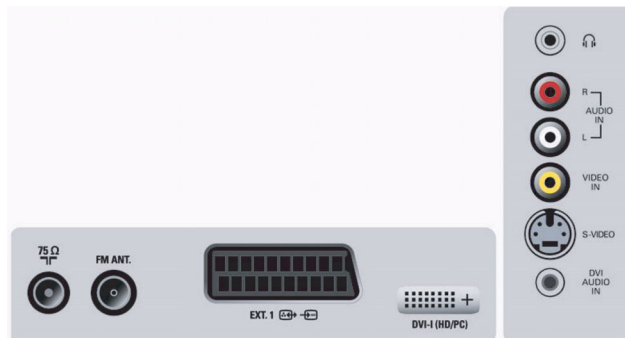

Tuner/mottak/sending

- Tunerbånd: FM, Hyperbånd, S-kanal, UHF, VHF
- TV-system: PAL, PAL B/G, PAL D/K, PAL I, SECAM, SECAM B/G, SECAM D/K, SECAM L/L'
- Videoavspilling: NTSC, PAL, SECAM
- Antenneinngang: 75 ohm koaksial (IEC75)
- Tuner-display: PLL
- Antall forhåndsinnstilte kanaler: 100

Tilkoblingsmuligheter

- Antall Scart-kontakter: 1
- Ext 1 Scart: Audio v/h, CVBS inn/ut, RGB
- Andre tilkoblinger: Antenne IEC75, DVI-I, FM-antenne, PC-lyd inn
- Front-/sidetilkoblinger: Lyd inn, CVBS inn, Hodetelefonutgang, S-video inn

Effekt

- Effektforbruk: 55 W
- Effektforbruk i standby: 1,5 W
- Omgivelsestemperatur: 5 °C til 40 °C
- Strømforsyning: AC 90–240

Mål

- Eskemål (B x H x D): 684 x 500 x 213 mm
- Kabinettfarge: Silver Frost / High Gloss Black
- Mål (med base) (B x H x D): 506 x 490 x 246 mm
- Mål på apparat (B x H x D): 506 x 446 x 77 mm
- Vekt, apparat: 8,1 kg
- Vekt, inkl. emballasje: 10,3 kg
- Produktvekt: 8,1 kg

Tilbehør

- Vedlagt tilbehør: Nettledning, Hurtigstartveiledning, Registreringskort,

- Fjernkontroll, Bordstativ, Brukerhåndbok
- FM-antenne: FM-antenne

stereo system					transmission system					
2CS	NICAM	2CS	NICAM	NICAM	PAL	PAL	PAL	SECAM	SECAM	SECAM
DK	DK	BG	I	LL'	BG	DK	I	BG	DK	LL'
o	o	o	o	o	o	o	o	o	o	o

Utgivelsesdato
2009-06-11

Versjon: 3.0.8

12 NC: 8670 000 23475
EAN: 87 10895 94344 4

© 2009 Koninklijke Philips Electronics N.V.
Alle rettigheter forbeholdt.

Spesifikasjonene kan endres uten varsel. Varemerker tilhører Koninklijke Philips Electronics N.V. eller deres respektive eiere.

www.philips.com