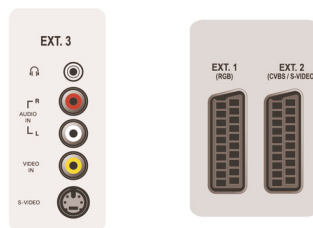

Connectiviteit

- Ext. 1 scart: Audio L/R, CVBS in/uit, RGB
- Ext. 2 scart: Audio L/R, CVBS in/uit, S-Video in
- Ext. 3: S-Video in, CVBS in, Audio L/R in
- Ext. 4: YPbPr, Audio L/R in
- Ext. 5: HDMI
- Ext. 6: HDMI

- Aantal SCARTS: 2
- Andere aansluitingen: Hoofdtelefoonuitgang, Common Interface

Vermogen

- Omgevingstemperatuur: 5 tot 40 °C
- Netsroom: 220 - 240 V, 50/60 Hz
- Energieverbruik: 120 W
- Stroomverbruik in stand-bystand: < 1 W

Ecologische specificaties

- Green Flagship

Accessoires

- Meegeleverde accessoires: Tafelstandaard, Netsnoer, Snelstartgids, Gebruiksaanwijzing, Registratiekaart, Garantiecertificaat, Afstandsbediening, Batterijen voor afstandsbediening
- Optionele accessoires: Vloerstandaard

Afmetingen

- Afmetingen van set (B x H x D): 682 x 472 x 114 mm
- Afmetingen apparaat (met standaard) (B x H x D): 682 x 537 x 200 mm
- Gewicht van het product: 12 kg
- Gewicht (incl. standaard): 15 kg
- Afmetingen van doos (B x H x D): 836 x 212 g x 592 mm
- Gewicht (incl. verpakking): 18 kg
- Compatibel met VESA-wandmontagesysteem: 200 x 100 mm

Stereo system					Transmission system					
2CS DK	NICAM DK	2CS BG	NICAM I	NICAM LL'	PAL BG	PAL D/K	PAL I	SECAM BG	SECAM DK	SECAM LL'
•	•	•	•	•	•	•	•	•	•	•

Publicatiedatum
2019-06-27

Versie: 5.0.10

12 NC: 8670 000 25135
EAN: 87 12581 30104 0

© 2019 Koninklijke Philips N.V.
Alle rechten voorbehouden.

Specificaties kunnen zonder voorafgaande kennisgeving worden gewijzigd. Handelsmerken zijn het eigendom van Koninklijke Philips N.V. en hun respectieve eigenaren.

www.philips.com