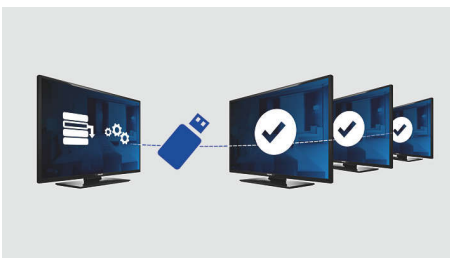

USB-клонування

Дозволяє легко копіювати налаштування усього програмування і програмування

каналів з одного телевізора на інші телевізори менше, ніж за хвилину. Ця функція забезпечує однотипність телевізорів та значно скорочує час встановлення та витрати.

Режим PrisonMode

Для контролю цей готельний телевізор має спеціальне налаштування PrisonMode. У цьому режимі підвищеної безпеки вимикаються певні налаштування, які не потрібні для місць утримання під вартою, такі як електронний довідник програм, субтитри та USB-роз'єми.