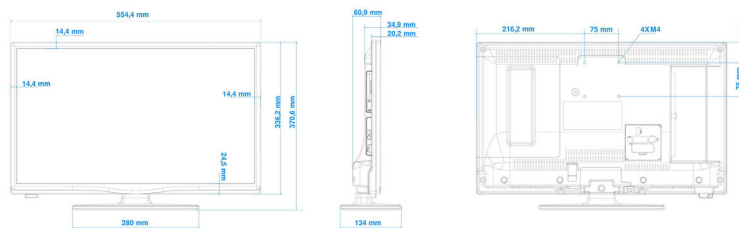

- Підтримувані формати субтитрів: SRT, SSA SUB
- Підтримувані формати зображення: BMP, JPG, PNG
- Підтримувана роздільна здатність відео на USB: до 1920x1080p при 30 Гц
- Мультимедійні роз'єми: USB

Аудіо

- Вихідна потужність звуку: 5 (2x2,5) Вт
- Гучномовці: 2,0, Направлені вниз
- Функції звуку: Еквалайзер, Баланс, AVL, Incredible surround, Динамічні басы

Потужність

- Потужність, що споживається від електромережі: Змінний струм: 220–240 В; 50–60 Гц
- Температура зовнішнього середовища: від 5 °C до 45 °C
- Споживання електроенергії в режимі очікування: $0,3$ Вт
- Клас маркування енергоспоживання: A+
- Живлення маркування енергоспоживання: ЕС: 19 Вт
- Енергозберігаючі функції: Екорезим
- Річне споживання енергії: 27 кВт год

Аксесуари

- У комплекті: Пульт дистанційного керування 22AV1407A/12, 2 батареї AAA, Підставка на стіл, Гарантійний талон, Буклет з юридичною інформацією та інформацією з техніки безпеки
- Додатково: Пульт ДК для налаштування 22AV9573A

Під'єднання, бічна панель

- Гніздо Common Interface: CI+ 1.3
- Вихід для навушників: Міні-роз'єм
- USB1: USB 2.0
- Вхід AV: CVBS+L/R (Cinch)

Під'єднання, задня панель

- Scart: CVBS, RGB, SVHS
- Антена: IEC-75
- HDMI1: HDMI 1.4 (ARC)
- Цифровий аудіовихід: Коаксіальний (SPDIF)
- Вхід VGA: 15-контактний D-sub
- HDMI2: HDMI 1.4

Дата випуску 2024-04-05

Версія: 1.0.1

EAN: 87 18863 00702 0

© 2024 Koninklijke Philips N.V.
Усі права застережено.

Специфікації можуть змінюватися без попередження. Торгові марки є власністю Koninklijke Philips N.V. чи інших відповідних власників.

www.philips.com

Вдосконалення під'єднання

- EasyLink (HDMI CEC): Відтворення одним дотиком, Режим очікування системи

Конструкція

- Колір: Чорний

Розміри

- Ширина телевізора: 554 мм
- Висота телевізора: 336 мм
- Глибина телевізора: 35/61 мм
- Вага виробу: 3,3 кг
- Ширина телевізора (з підставкою): 554 мм
- Висота телевізора (з підставкою): 371 мм
- Глибина телевізора (з підставкою): 134 мм
- Вага виробу (+ підставка): 3,5 кг
- Сумісність із настінним кронштейном: 75 x 75 мм, M4

* Доступність функцій залежатиме від впровадження, вибраного спеціалістом з комплектування технічних засобів.

* Типове споживання енергії у режимі очікування, визначене відповідно до IEC62087, вид. 2. Фактичне споживання енергії залежатиме від використання телевізора.

* Цей телевізор містить свинець лише в певних частинах або компонентах, де немає інших варіантів застосування технологій відповідно до чинних обмежень відповідальності згідно з Директивою щодо обмеження вмісту шкідливих речовин.