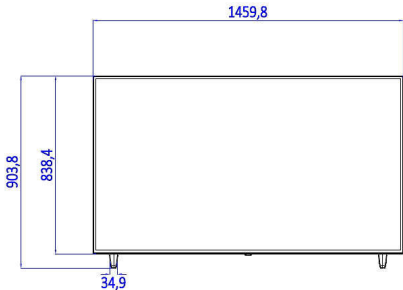

## Kuva/näyttö

- Kuvasuhde: 16:9
- Ruudun halkaisija (tuuma): 65 tuumaa
- Ruudun halkaisija (cm): 164 cm
- Näyttö: 4K Ultra HD LED
- Näytön resoluutio: 3840 x 2160 p
- Kirkkaus: 350 cd/m<sup>2</sup>
- Kontrastisuhde (tav.): 4 000
- Katselukulma: 178° (H) / 178° (V)

## Mitat

- Laitteen leveys: 1460 mm
- Laitteen korkeus: 838 mm
- Laitteen syvyys: 50 mm
- Laitteen paino: 36,9 kg
- Laitteen leveys (jalustan kanssa): 1460 mm
- Laitteen korkeus (jalustan kanssa): 903 mm
- Laitteen syvyys (jalustan kanssa): 345 mm
- Tuotteen paino (+jalusta): 37.5 kg
- Sopii seinätelineeseen: M6, 400 x 400 mm