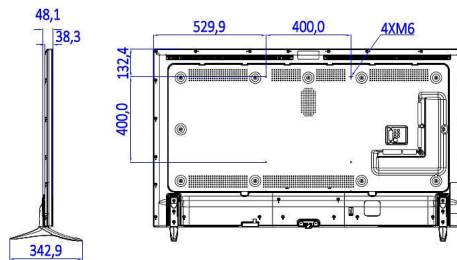

## Mitat

- Laitteen leveys: 1460 mm
- Laitteen korkeus: 838 mm
- Laitteen syvyys: 50 mm
- Laitteen paino: 36,9 kg
- Laitteen leveys (jalustan kanssa): 1460 mm
- Laitteen korkeus (jalustan kanssa): 903 mm
- Laitteen syvyys (jalustan kanssa): 345 mm
- Tuotteen paino (+jalusta): 37.5 kg
- Sopii seinätelineeseen: M6, 400 x 400 mm