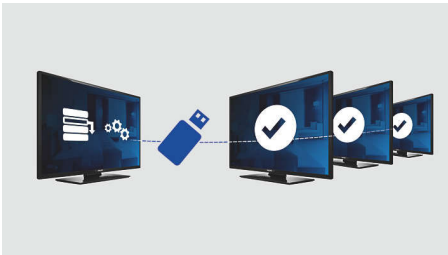

USB-kloonaus

Antaa mahdollisuuden kopioida helposti kaikki television ohjelmointi- ja kanava-asetukset

toiseen televisioon alle minuutissa. Toiminto takaa samanlaiset asetukset televisioihin ja vähentää merkittävästi asennukseen kuluva aikaa ja kustannuksia.

Erillinen kanavaeditori

Erillisellä kanavaeditorilla voit muokata kanavaluetteloa PC:llä