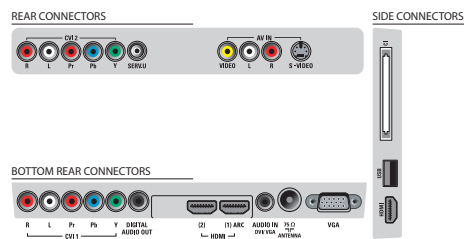

声音

- 输出功率 (RMS): 20W
- 音效增强: 自动音量调衡, 动态低音增强, 超宽环绕立体声, 高音和低音控制, 清晰音效 (Clear Sound)
- 声音系统: 单声道, 丽音立体声, 立体声

便利性

- 儿童保护: 儿童锁 + 父母端控件
- 时钟: 定时关机
- 便于安装: 频道安装向导, 设置辅助向导, 设备

- 连接向导, 自动检测飞利浦设备, 自动节目命名, 自动设定, 微调, 节目名称, 排序
- 易于使用: 灵智图像, 灵智声音, 连接助手, 演示模式, EasyLink, 最爱节目选择, 马赛克频道栅, 一站式体验按钮, 一站式主页按钮
- 电子节目指导: 当前 + 下一代 EPG, 8 天电子节目单*
- 屏幕格式调整: 自动调节格式, 超级变焦, 电脑扩展 16:9, 宽银幕, 无格式转换 (1080p 逐点显示)
- 信号强度指示
- 固件可升级: 固件自动升级向导, 可通过 USB 升级固件
- 多媒体: 自动放映幻灯片, USB 自动访问, USB 媒体浏览器

多媒体应用

- 图片播放格式: JPEG
- 音乐播放格式: MP3, WMA (v2 至 v9.2), AAC
- 视频播放格式: 编解码器支持: H264/MPEG-4 AVC, MPEG-1, MPEG-2, MPEG-4, WMV9/VC1, RealMedia (.rm, .rmvb, RV8-10), 兼容: AVI、MKV

调谐器 / 接收 / 发送

- 天线输入: 75 欧姆同轴 (IEC75)
- 电视制式: PAL B/G, PAL D/K
- 视频播放: NTSC, SECAM, PAL
- 数字电视: DVB-C MPEG4*
- 调谐波段: Hyperband 技术, S-Channel, UHF, VHF

连接

- AV 1: 音频 L/R 输入, YPbPr
- AV 2: 音频 L/R 输入, YPbPr
- AV 3: 音频 L/R 输入, CVBS 输入, S-video 输入
- VGA-in: PC 输入, D-sub 15
- HDMI 1: HDMI v1.4 (音频回传通道)
- HDMI 2: HDMI v1.3
- 前接 / 侧接: HDMI v1.3, USB, 通用接口插槽 (CI-CI+)
- EasyLink (HDMI-CEC): 单键式播放, 系统信息 (菜单语言), 逐点晶晰连接 (飞利浦), 遥控器功能转移, 系统音频控制, 系统待机
- 音频输出 - 数字: 同轴 (cinch)

功率

- 环境温度: 5 °C 至 35 °C
- 主电源: 220-240 伏; 50-60 赫兹

- 功耗 (标准): 84 瓦
- 待机功耗: < 0.15 瓦
- 节能功能: 0 功耗关机开关, 光传感器, 节能模式

尺寸

- 装置尺寸 (宽 x 高 x 厚) (宽 x 高 x 厚): 977 x 605 x 86 毫米
- 电视机尺寸 (带支架) (宽 x 高 x 厚): 977 x 649 x 236 毫米
- 重量 (含包装): 19.2 千克
- 产品重量: 13.7 千克
- 产品重量 (含桌架): 16.1 千克
- 包装盒尺寸 (宽 x 高 x 厚): 1050 x 711 x 198 毫米
- VESA 壁挂: 200 x 200 毫米

附件

- 随附的附件: 快速入门指南, 用户手册, 保修证书, 遥控器, 2 节 AAA 电池, 软件声明
- 用户手册: 简体中文

发行日期 2011-09-22

版本: 2.1.4

12 NC: 8670 000 65715
EAN: 69 23410 70374 0

© 2011 Koninklijke Philips Electronics N.V.
保留所有权利。

规格如有更改, 恕不另行通知。所有商标是 Koninklijke Philips Electronics N.V. 或它们各自所有者的财产。

www.philips.com