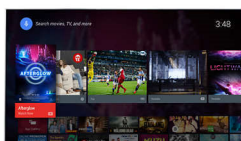

Dual Core + Android

Telerisse paigaldatud Android muudab navigeerimise, rakenduste kasutamise ja videote esitamise ülikiireks, intuiitvaks ja nauditavaks. Android vabastab Dual Core protsessori võimsuse, et asjad saaksid tehtud kiiresti ja tõhusalt.

Android

Tänu oma Smart TV Android-operatsioonisüsteemile naudite kiiret protsessorit ja kasutajaõbralikku liidest. Te ise kontrollite lõputu sisu käivitamist: Google Play™-ist Netflix'i, veebibrauseri jpm-ni. Teleris on lihtsalt navigeeritav menüü otselinkidega teie lemmikutele.