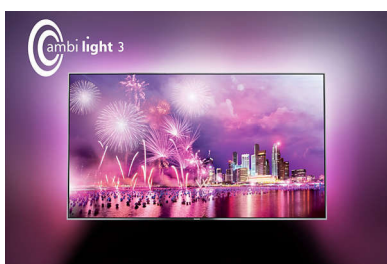

Esiletõstetud tooted

Keskel paiknev teleri alusjalg

Valisime meie keskel paikneva teleri alusjala alumiseks osaks peene kõrgläikega hõbedase viimistluse ning seejärel ühendasime selle üliõhukese aheneva kaelaga, mis loob kaunit igasse moodsasse interjööri sulanduva kujundusega teleri.

Tänapäevane kaasaegne disain

Disainitud kaasaegse välimusega, mis sulandub teie interjööri. Sest teie teler peaks olema sama ilus ka siis, kui see on välja lülitatud.

Kolmekülgne Ambilight

Te olete loonud kodu, mis on enam kui vaid maja, miks siis mitte valida ka eriline teler. Philipsi unikaalne Ambilight tehnoloogia muudab ekraani palju laiemaks ning vaatamiskogemuse kaasahaaravamaks heites kolmelt teleri küljelt ulatuslikku valguskuma ümbritsevale seinale. Värvid, erksus ja põnevus kanduvad ekraanilt üle ka teie elutupa, pakkudes erakordset vaatamiselaamust