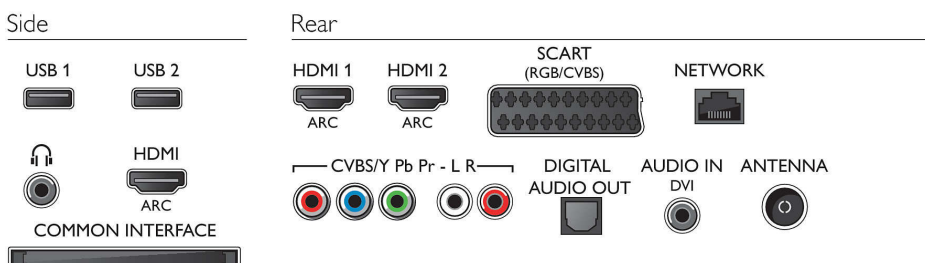

Maitinimas

- Elektros energija: AC 220 - 240 V 50/60Hz
- Aplinkos temperatūra: 5–35 °C
- Elektros energijos suvartojimas veikiant budėjimo režimu: $0,3\text{ W}$
- Energijos ženklavimo etiketės klasė: A++
- ES Energijos ženklavimo etiketės galia: 36 W
- Energijos taupymo funkcijos: Automatinio išsijungimo laikmatis, Eko režimas, Išjungti

- paveikslėlius (radijas)
- Elektros energijos suvartojimas veikiant išjungties režimu: $0,3$
- Metinis energijos suvartojimas: 53 kWh

Priedai

- Pridedami priedai: Stalinis stovas, Nuotolinis valdymas, 2 x AAA baterijos, Maitinimo laidas, Greitos pradžios vadovas, Saugos instrukcijos ir teisinė informacija, Garantijos lapelis
- Pasirenkami priedai: „Philips“ televizoriaus kamera PTA317

Matmenys

- Įtaiso plotis: 1064 mm
- Įtaiso aukštis: 620 mm
- Įtaiso gylis: 70 mm
- Gaminio svoris: 13,4 kg
- Įtaiso plotis (su stovu): 1064 mm
- Įtaiso aukštis (su stovu): 680 mm
- Įtaiso gylis (su stovu): 255 mm
- Gaminio svoris (su stovu): 14,8 kg
- Dėžės plotis: 1140 mm
- Dėžės aukštis: 710 mm
- Dėžės gylis: 133 mm
- Svoris su pakuote: 17,4 kg
- Galima naudoti sieninį kronšteiną: 400 x 400 mm

Connections

Išleidimo data 2023-10-19

Versija: 2.0.1

EAN: 87 12581 72445 0

© 2023 „Koninklijke Philips N.V.“
Visos teisės saugomos.

Specifikacijos gali būti keičiamos be įspėjimo. Prekių ženklai yra „Koninklijke Philips N.V.“ ar jų atitinkamų savininkų nuosavybė.

www.philips.com

* Programa „MyRemote“ ir susijusios funkcijos skiriamos skirtinguose televizorių modeliuose ir skirtingose šalyse, o taip pat priklauso nuo išmaniojo įrenginio modelio ir OS. Daugiau informacijos rasite apsilankę: www.philips.com/TV.

** Jeigu naudojate „Smart TV“, apsilankykite www.philips.com/TV ir raskite jūsų šalyje siūlomas paslaugas

* „Cloud TV“ pasiūla priklauso nuo šalies pasiekiamumo ir reglamentų

* Suderinama priklausomai nuo „WiFi Miracast“ sertifikavimo ir su „Android 4.2“ arba naujesne versija. Daugiau informacijos rasite savo įrenginio dokumentacijoje.

* USB įrašymas, naudojamas tik skaitmeniniams kanalams įrašyti, gali būti ribojamas transliacijos apsauga nuo kopijavimo (CI+). Gali būti taikomi šalies ir kanalo ribojimai.

* „Philips“ televizoriaus kamera (PTA317) parduodama atskirai.

* Televizorius palaiko DVB „nemokamas transliacijas“. Gali būti nepalaikomi tam tikri DVB operatoriai. Naujausią sąrašą galima rasti internetinėse „Philips“ palaikymo svetainėse DUK skyrelyje. Kai kurie operatoriai reikalauja sąlyginės priemonės ir prenumeratos. Dėl papildomos informacijos kreipkitės į savo operatorių.

* Energijos suvartojimas (kWh) per metus, apskaičiuotas remiantis televizoriaus, veikiančio 4 valandas per dieną 365 dienas, energijos sąnaudomis. Tikrosios energijos sąnaudos priklausys nuo to, kaip dažnai žiūrimas televizorius.

* EPG ir realus programų rodymas (iki 8 dienų) priklauso nuo šalies ir transliuotojo.

* („Philips“) suderinamas tik su tam tikrais „Philips“ leistuvais.