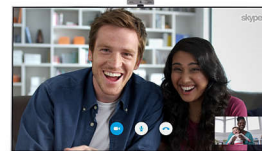

„Wi-Fi Miracast“**

Miracast

Peržiūrėkite išmaniojo įrenginio turinį ir dalykitės juo su draugais ir šeima televizoriaus ekrane. Panaudoję paprastą komandą žiūrėkite televizoriaus ekrane nuotraukas, vaizdo įrašus

47PFT5609/12

ir žaidimus, esančius jūsų išmaniajame telefone arba planšetiniame kompiuteryje.

„Skype™“ televiziniai vaizdo skambučiai*

skype

Atraskite naują skambinimo būdą ir dalykitės įspūdžiais su jums svarbiais žmonėmis, kad ir kur jie būtų. Naudodami televizoriaus „Skype™“ balso ir vaizdo skambučių funkciją, skambinkite iš savo svetainės. Tiesiog prie televizoriaus prijunkite pasirenkamą „Philips“ televizoriaus kamerą (PTA317) ir patogiai įsitaisę ant sofos mėgautis puikiai vaizdo ir garso kokybe.