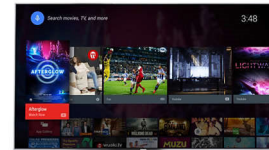

Quad Core + Android

A Philips Quad Core processzor és az Android erejének találkozása az izgalmas játékelmény érdekében. Ezen a szupergyors, hihetetlenül intuitív és szórakoztató Androidos TV-n kedvére navigálhat, indíthat el alkalmazásokat és nézhet videókat.