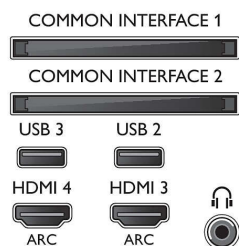

Kép/Kijelző

- Képformátum: 16:9
- Átlós képernyőméret (hüvelyk): 65 hüvelyk
- Átlós képernyőméret (metrikus): 164 cm

- Kijelző: 4K Ultra HD LED
- Panel felbontása: 3840x2160
- 3D: Aktív 3D, Játék teljes képernyőn 2 résztvevővel*, 2D - 3D átalakítás, Automatikus 3D felismerés
- Fényerő: 400 cd/m²
- Képfeldolgozó rendszer: Pixel Precise Ultra HD
- Képjávitás: Perfect Natural Motion, 1400 Hz-es Perfect Motion Rate, Micro Dimming Pro, Ultra felbontás

65PUS8700/12

Támogatott képernyőfelbontás

- Számítógép bemenetek az összes HDMI-n: 60 Hz-en, max. 4K Ultra HD 3840x2160,
- Videobemenetek az összes HDMI-n: 24, 25, 30, 50, 60 Hz mellett, max. 4K Ultra HD 3840x2160p,

Hangolóegység/Vétel/Adás

- Digitális TV: 2 x DVB-T/T2/C/S/S2
- Videolejátszás: NTSC, PAL, SECAM
- MPEG támogatás: MPEG2, MPEG4

Connections

Side

Rear

4K ívelt LED TV, Android TV™ rendszerrel
164 cm-es (65"-es) 4K Ultra HD LED TV, Quad Core, 16 GB-os, bővíthető, DVB-T/T2/C/S/S2 kettős hangolóegység