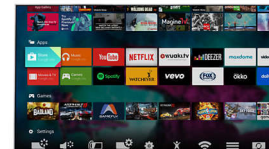

TV-s tartalom

A Google Play áruház és a Philips App galéria túlszárnyalja a hagyományos TV-műsorokat: filmek, TV-műsorok, zenék, alkalmazások és játékok hatalmas online gyűjteményét nyújtja. A 16 GB-os bővíthető memória rengeteg helyet biztosít kedvenc tartalmai számára, továbbá lehetővé teszi még több alkalmazás telepítését.