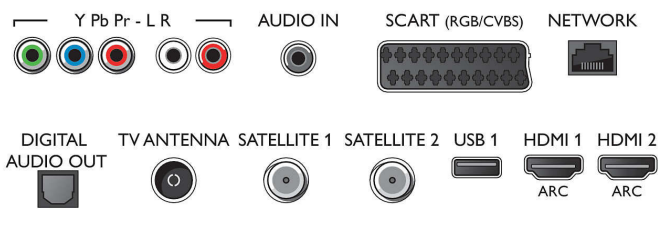

Hangolóegység/Vétel/Adás

- Digitális TV: 2 x DVB-T/T2/C/S/S2
- Videolejátszás: NTSC, PAL, SECAM
- MPEG támogatás: MPEG2, MPEG4

Connections

Side

Rear

4K ívelt LED TV, Android TV™ rendszerrel
164 cm-es (65"-es) 4K Ultra HD LED TV, Quad Core, 16 GB-os, bővíthető, DVB-T/T2/C/S/S2 kettős hangolóegység