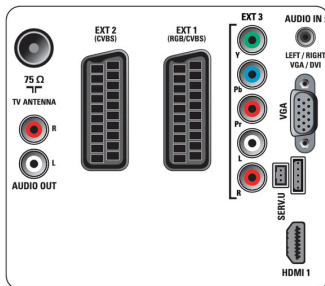

Multimedya Uygulamaları

- Multimedya bağlantıları: USB
- Çalma/Oynatma Formatları: MP3, JPEG Resimler

Tuner/Alım/İletim

- Anten Girişi: 75 ohm koaksiyel (IEC75)
- TV sistemi: PAL I, PAL B/G, PAL D/K, SECAM B/G, SECAM D/K, SECAM L/L'
- Video Oynatma: NTSC, SECAM, PAL
- Tuner bantları: Hiperbant, S Kanalı, UHF, VHF

Bağlanabilirlik

- Ext 1 Scart: Sol/Sağ Ses, RGB
- Ext 2 Scart: Sol/Sağ Ses, CVBS girişi
- Scart sayısı: 2
- Ext 3: YPbPr, Sol/Sağ Ses girişi
- HDMI 1: HDMI v1.3
- Ön / Yan bağlantılar: HDMI v1.3, CVBS girişi, Sol/Sağ Ses girişi, USB 2.0
- Diğer bağlantılar: Ses sabit düzey çıkışı, PC Ses girişi, VGA PC Girişi
- EasyLink (HDMI-CEC): Tek dokunuşla oynatma, Sistem bilgisi (menü dili), EasyLink, Sistem ses kontrolü, Sistem bekleme

Güç

- Ortam sıcaklığı: 5 °C - 35 °C
- Şebeke elektriği: 220-240V; 50Hz
- Güç tüketimi (tipik): 125 W
- Bekleme durumunda güç tüketimi: 1W
- Yıllık enerji tüketimi: 284,7 kW·s
- Kurşun mevcudiyeti: Evet*
- Cıva içeriği: 72 mg

Boyutlar

- Duvar montajına uygun: ayarlanabilir 300 x 200mm

Rear connectors

Side

Yayın tarihi 2022-04-26

Sürüm: 7.4.5

12 NC: 8670 000 58509
EAN: 87 12581 52115 8

© 2022 Koninklijke Philips N.V.
Tüm hakları saklıdır.

Teknik özellikler üzerinde önceden haber vermeden değişiklik yapılabilir. Ticari markalar, Koninklijke Philips N.V. şirketi veya ilgili kuruluşlara aittir.

www.philips.com

* Tipik çalışma modu güç tüketimi IEC62087 Ed 2'ye uygun ölçüm.
* Yıllık enerji tüketimi, tipik güç tüketimi günde 4 saat, yılda 365 gün alınarak hesaplanır.
* Bu televizyon sadece teknoloji alternatiflerinin olmadığı belirli parçalar ve bileşenlerde, RoHS Yönergesi maddeleri altında mevcut maddelerle uyumlu olarak kurşun içerir.